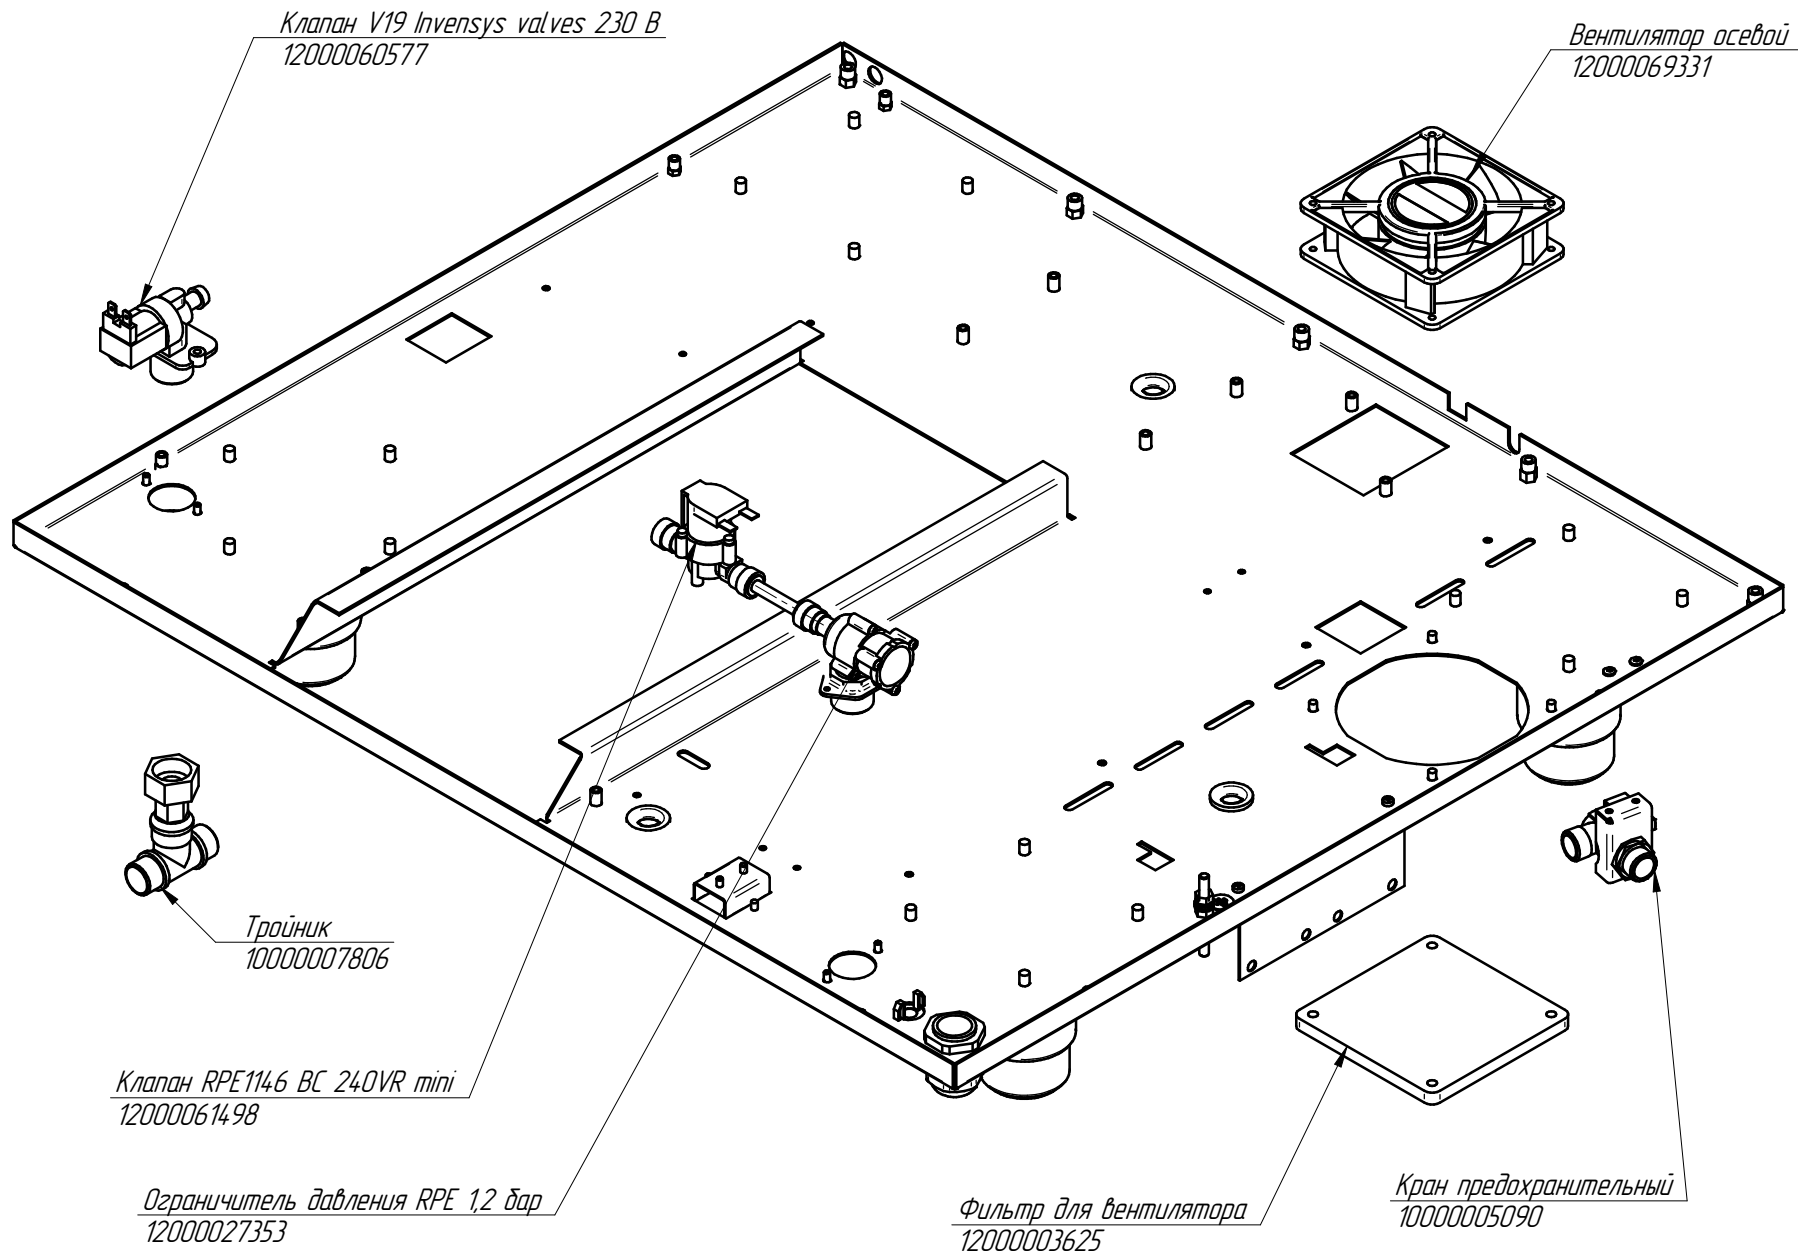

ПКА 10-11ВМ2-01.19106.006РС
Пароконвектомат ПКА 10-11ВМ2-01

Клапан V19 Invensys valves 230 В
12000060577

Вентилятор осевой YZ 120*38 ВЛ
12000069331

Тройник
10000007806

Клапан RPE1146 BC 240VR mini
12000061498

Ограничитель давления RPE 1,2 бар
12000027353

Фильтр для вентилятора
12000003625

Кран предохранительный
10000005090