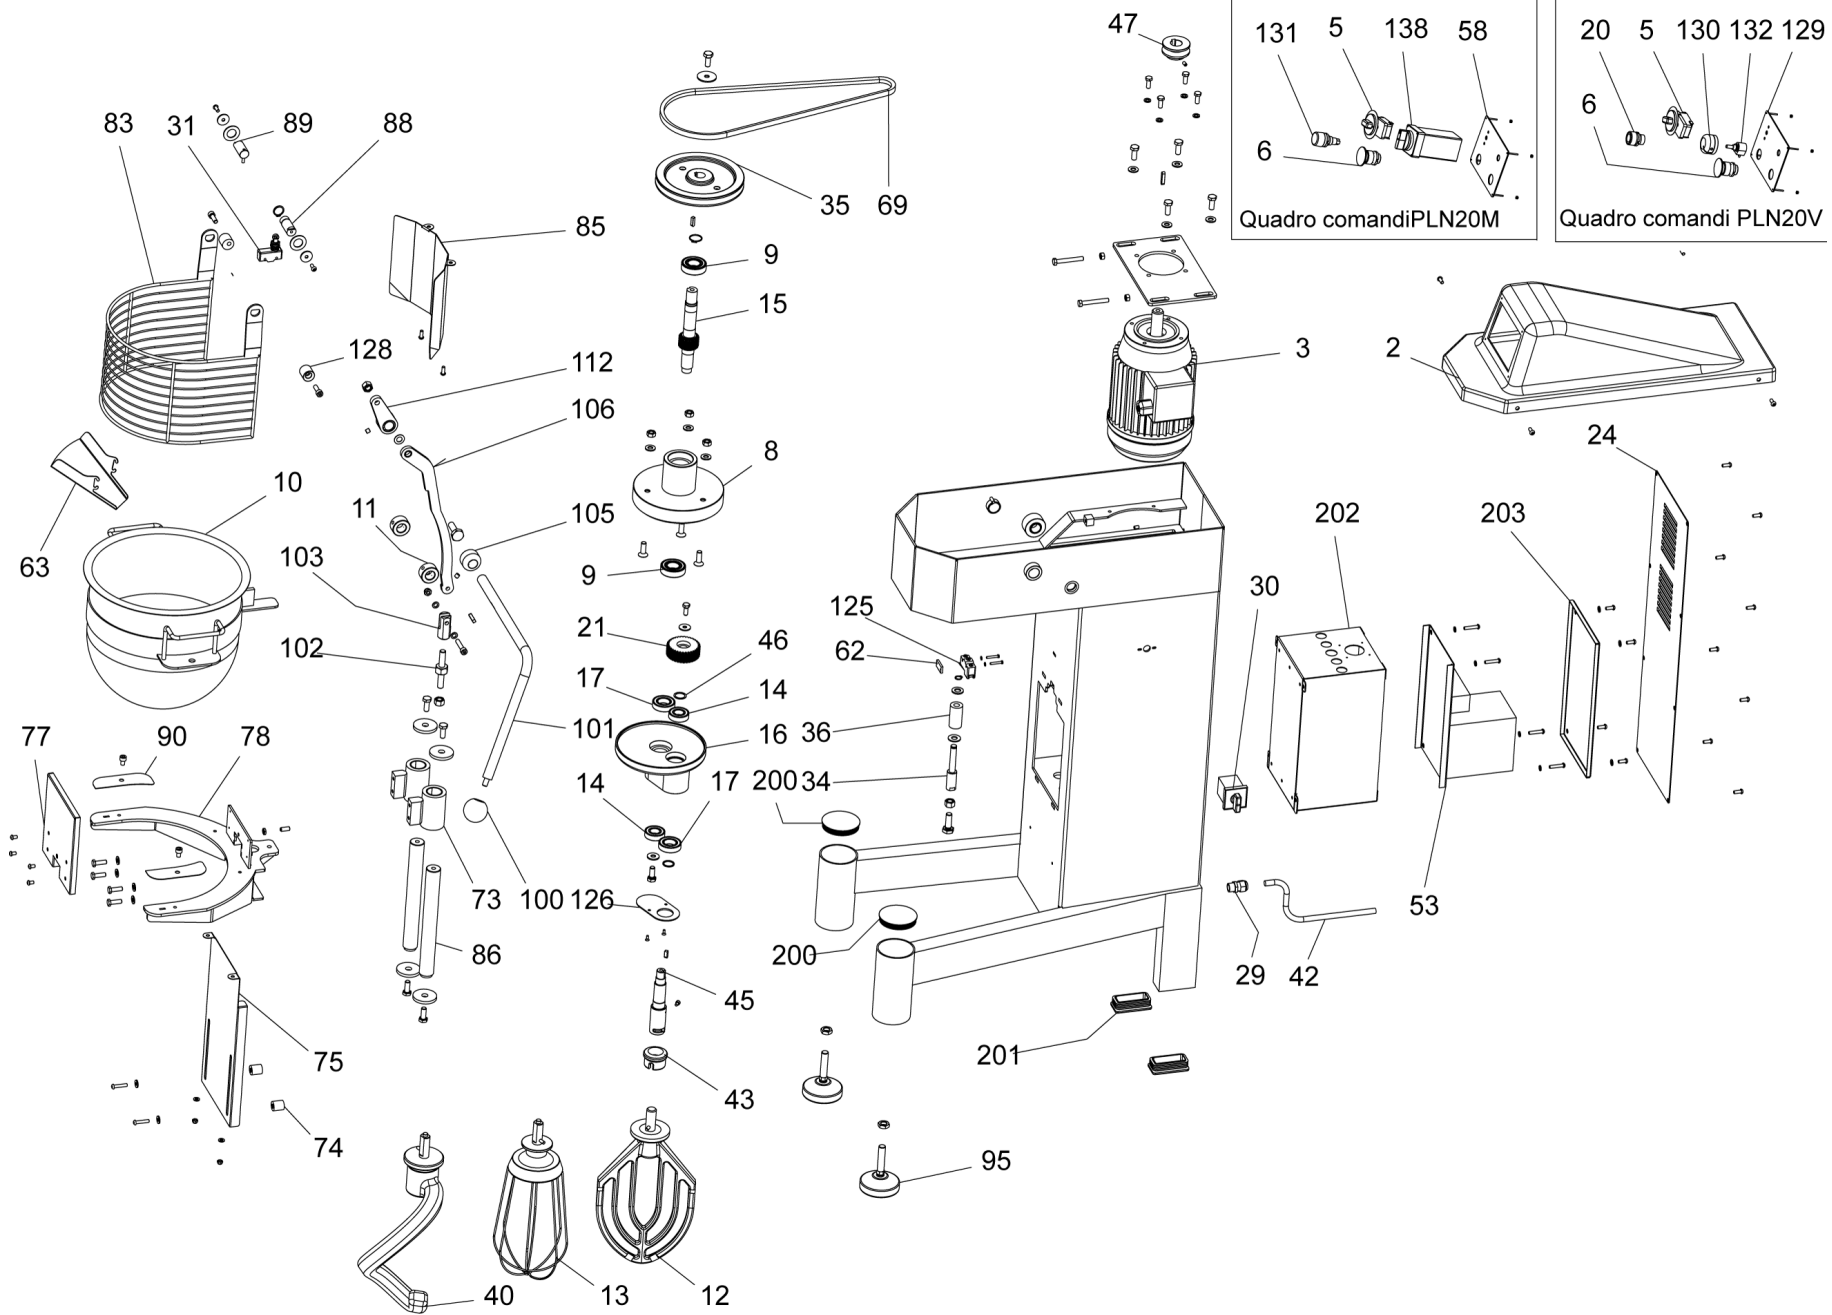

POS.	CODE
2	CO8910
3	CO8911
3	CO8912
5	CO8810
6	CO8843
8	CO8812
9	SL0118
10	ACPLN20MBL
12	ACPLN20BR
13	ACPLN20WP
14	SL1799
15	CO8813
16	CO8814
17	SL0202
20	CO8880
21	CO8816
24	CO8913
29	SL1757
30	CO8822
31	CO8848
35	CO8914
40	ACPLN20HK
43	CO8915
45	CO8916
47	CO8917
47	CO8918
53	CO8919
58	CO8881
63	CO8861
69	CO8920
73	CO8921
75	CO8922
83	CO8924
85	CO8925
86	CO8926
95	CO8875
102	CO8876
112	CO8877
125	CO8832
129	CO8904

SPARE PARTS
TAVOLA RICAMBI

PLN20M
V