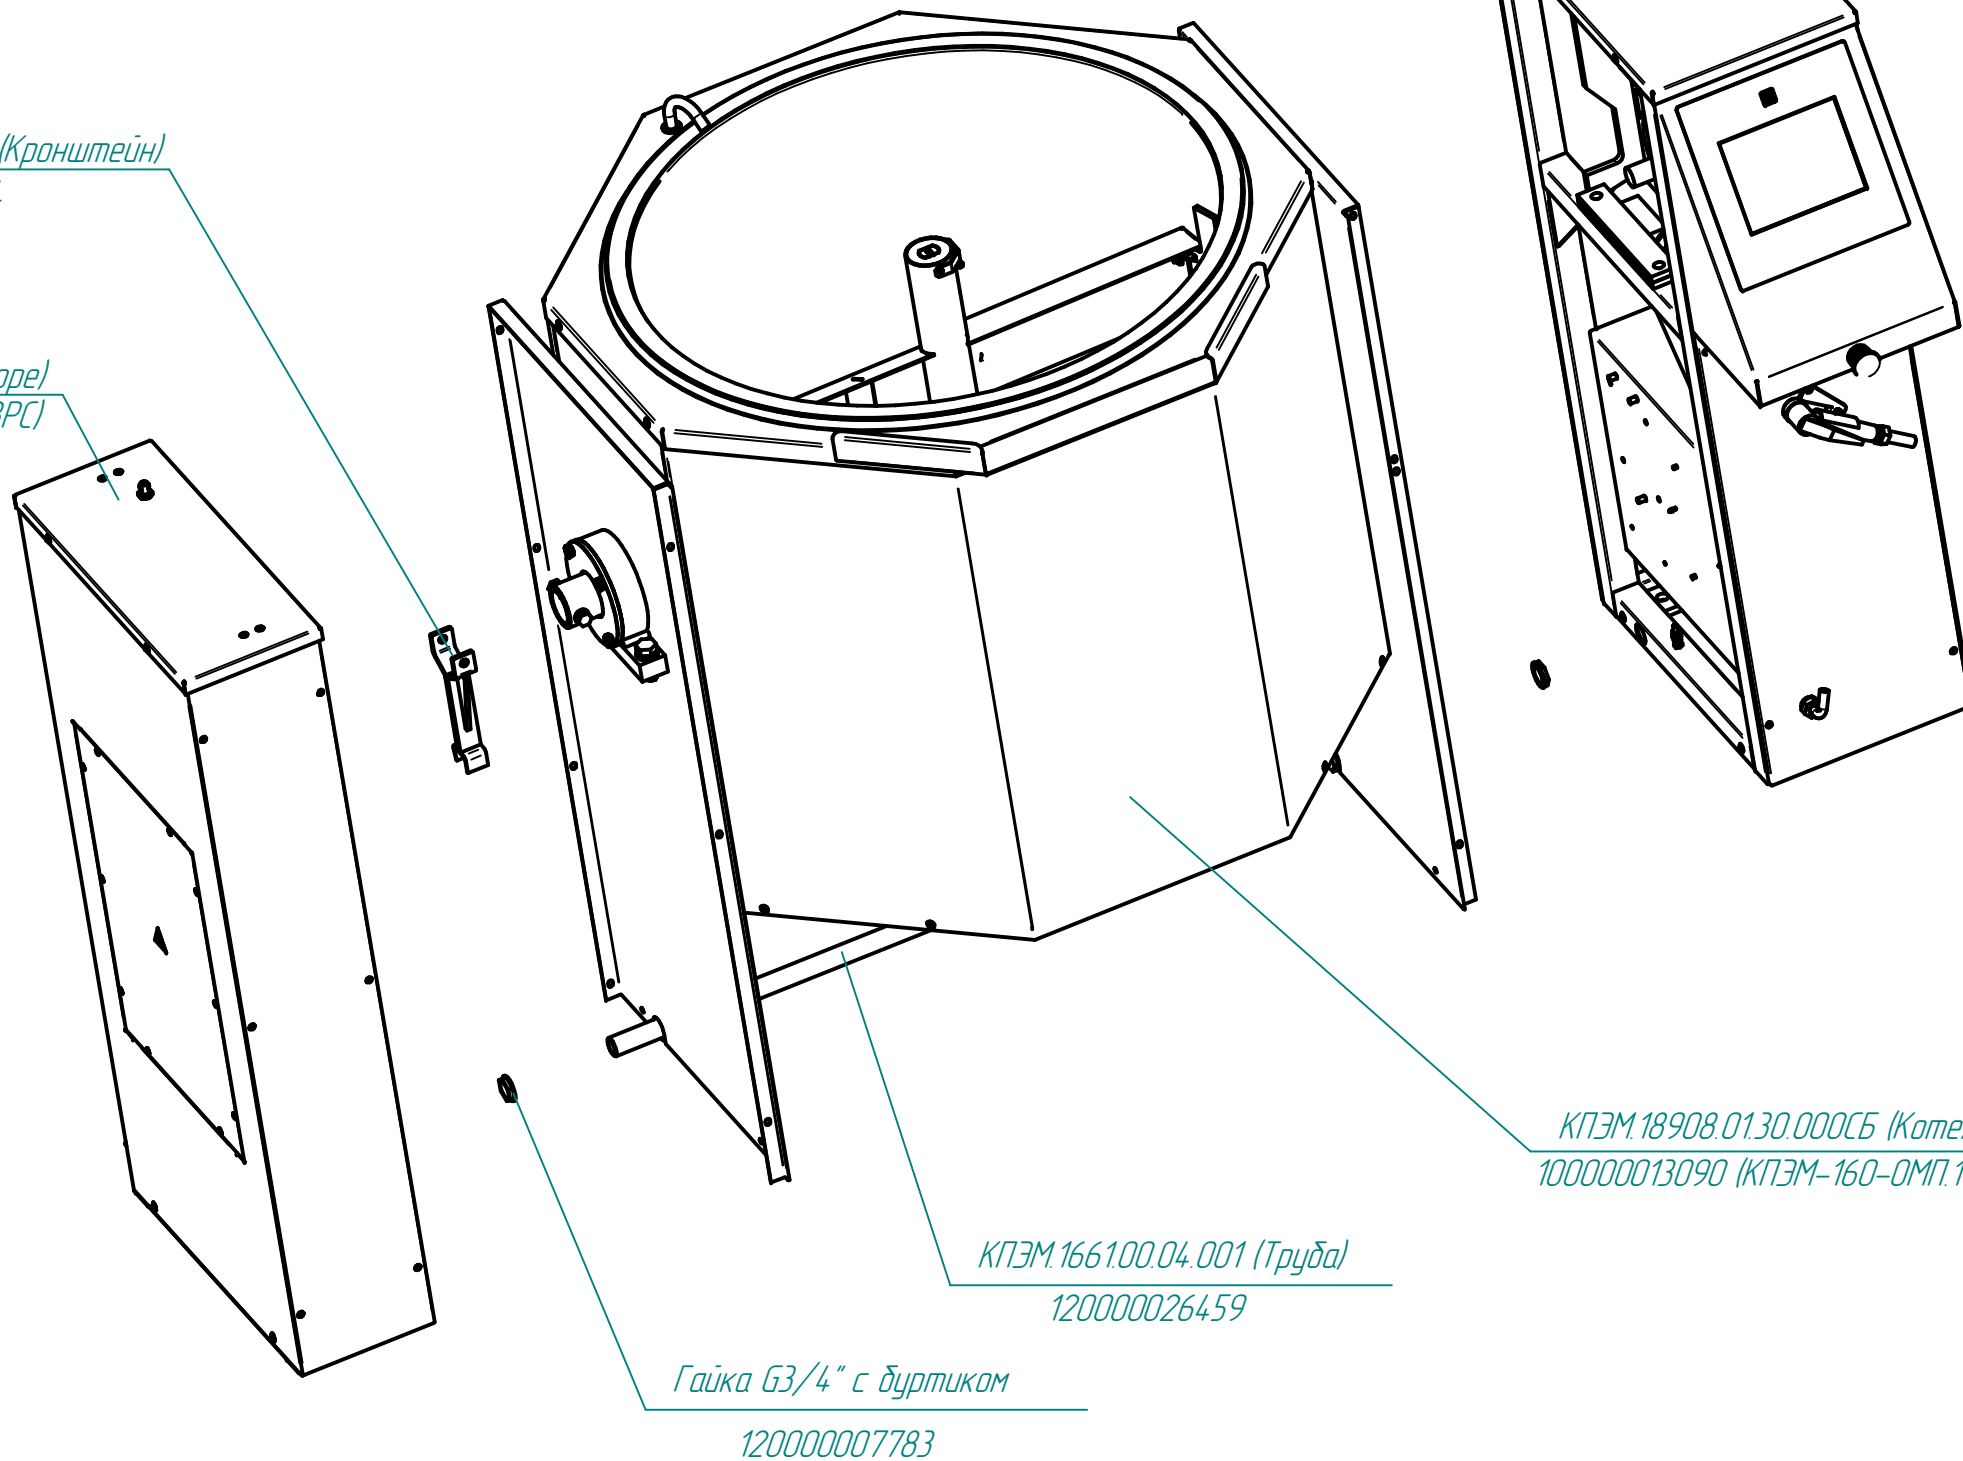

КПЭМ-160-ОМП.19517.001РС
Котлы пищеварочные опрокидывающиеся с миксером (160 л)

КПЭМ.1160.17.00.000СБ (Кронштейн)
100000000624

КПЭМ.19517.03.00.000СБ (Стойка левая в сборе)
100000012484 (КПЭМ-160-ОМП.19517.003РС)

КПЭМ.19517.02.00.000СБ (Стойка правая в сборе)
100000012485 (КПЭМ-160-ОМП.19517.002РС)

КПЭМ.18908.01.30.000СБ (Котел в сборе)
100000013090 (КПЭМ-160-ОМП.19517.004РС)

КПЭМ.166100.04.001 (Труба)
120000026459

Гайка G3/4" с дуртиком
120000007783