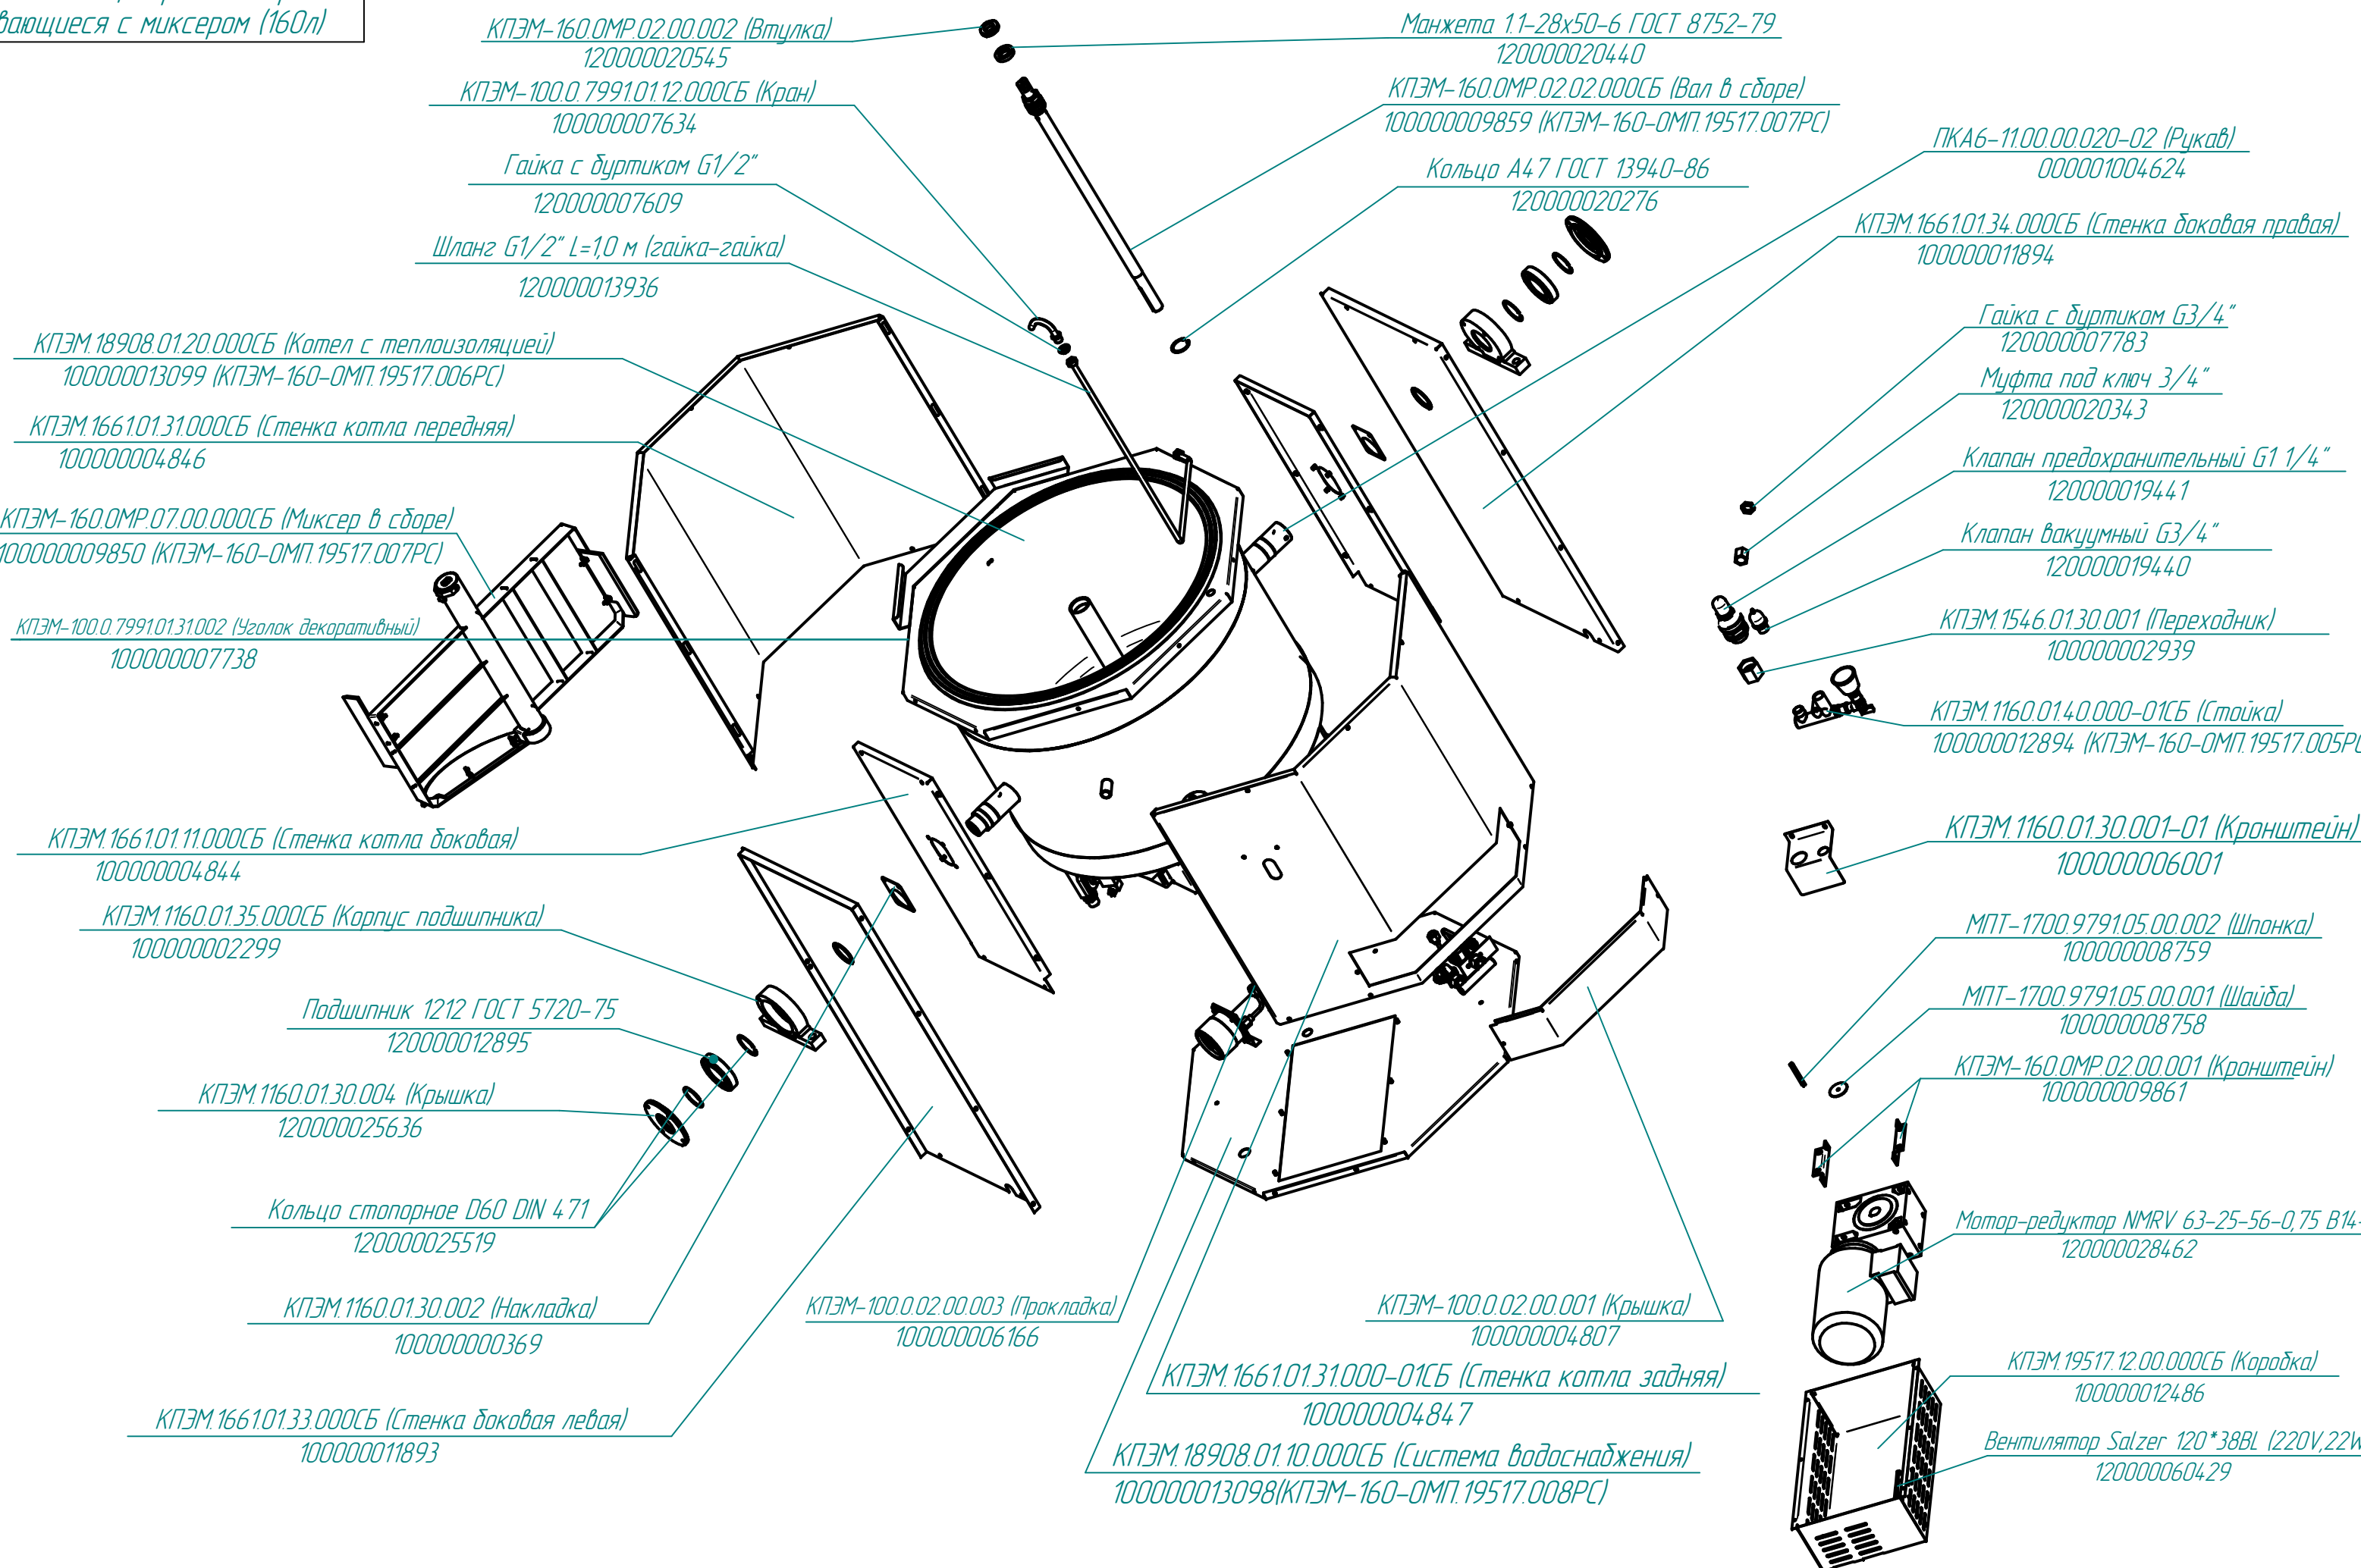

КПЭМ-160-ОМП.19517.004РС
 Котлы пищеварочные опрокидывающиеся с миксером (160л)

КПЭМ-160.0MP.02.00.002 (Втулка)
120000020545

КПЭМ-100.0.799101.12.000СБ (Кран)
100000007634

Гайка с буртиком G1/2"
120000007609

Шланг G1/2" L=1,0 м (гайка-гайка)
120000013936

Манжета 1.1-28x50-6 ГОСТ 8752-79
120000020440

КПЭМ-160.0MP.02.02.000СБ (Вал в сборе)
100000009859 (КПЭМ-160-ОМП.19517.007РС)

Кольцо А4.7 ГОСТ 13940-86
120000020276