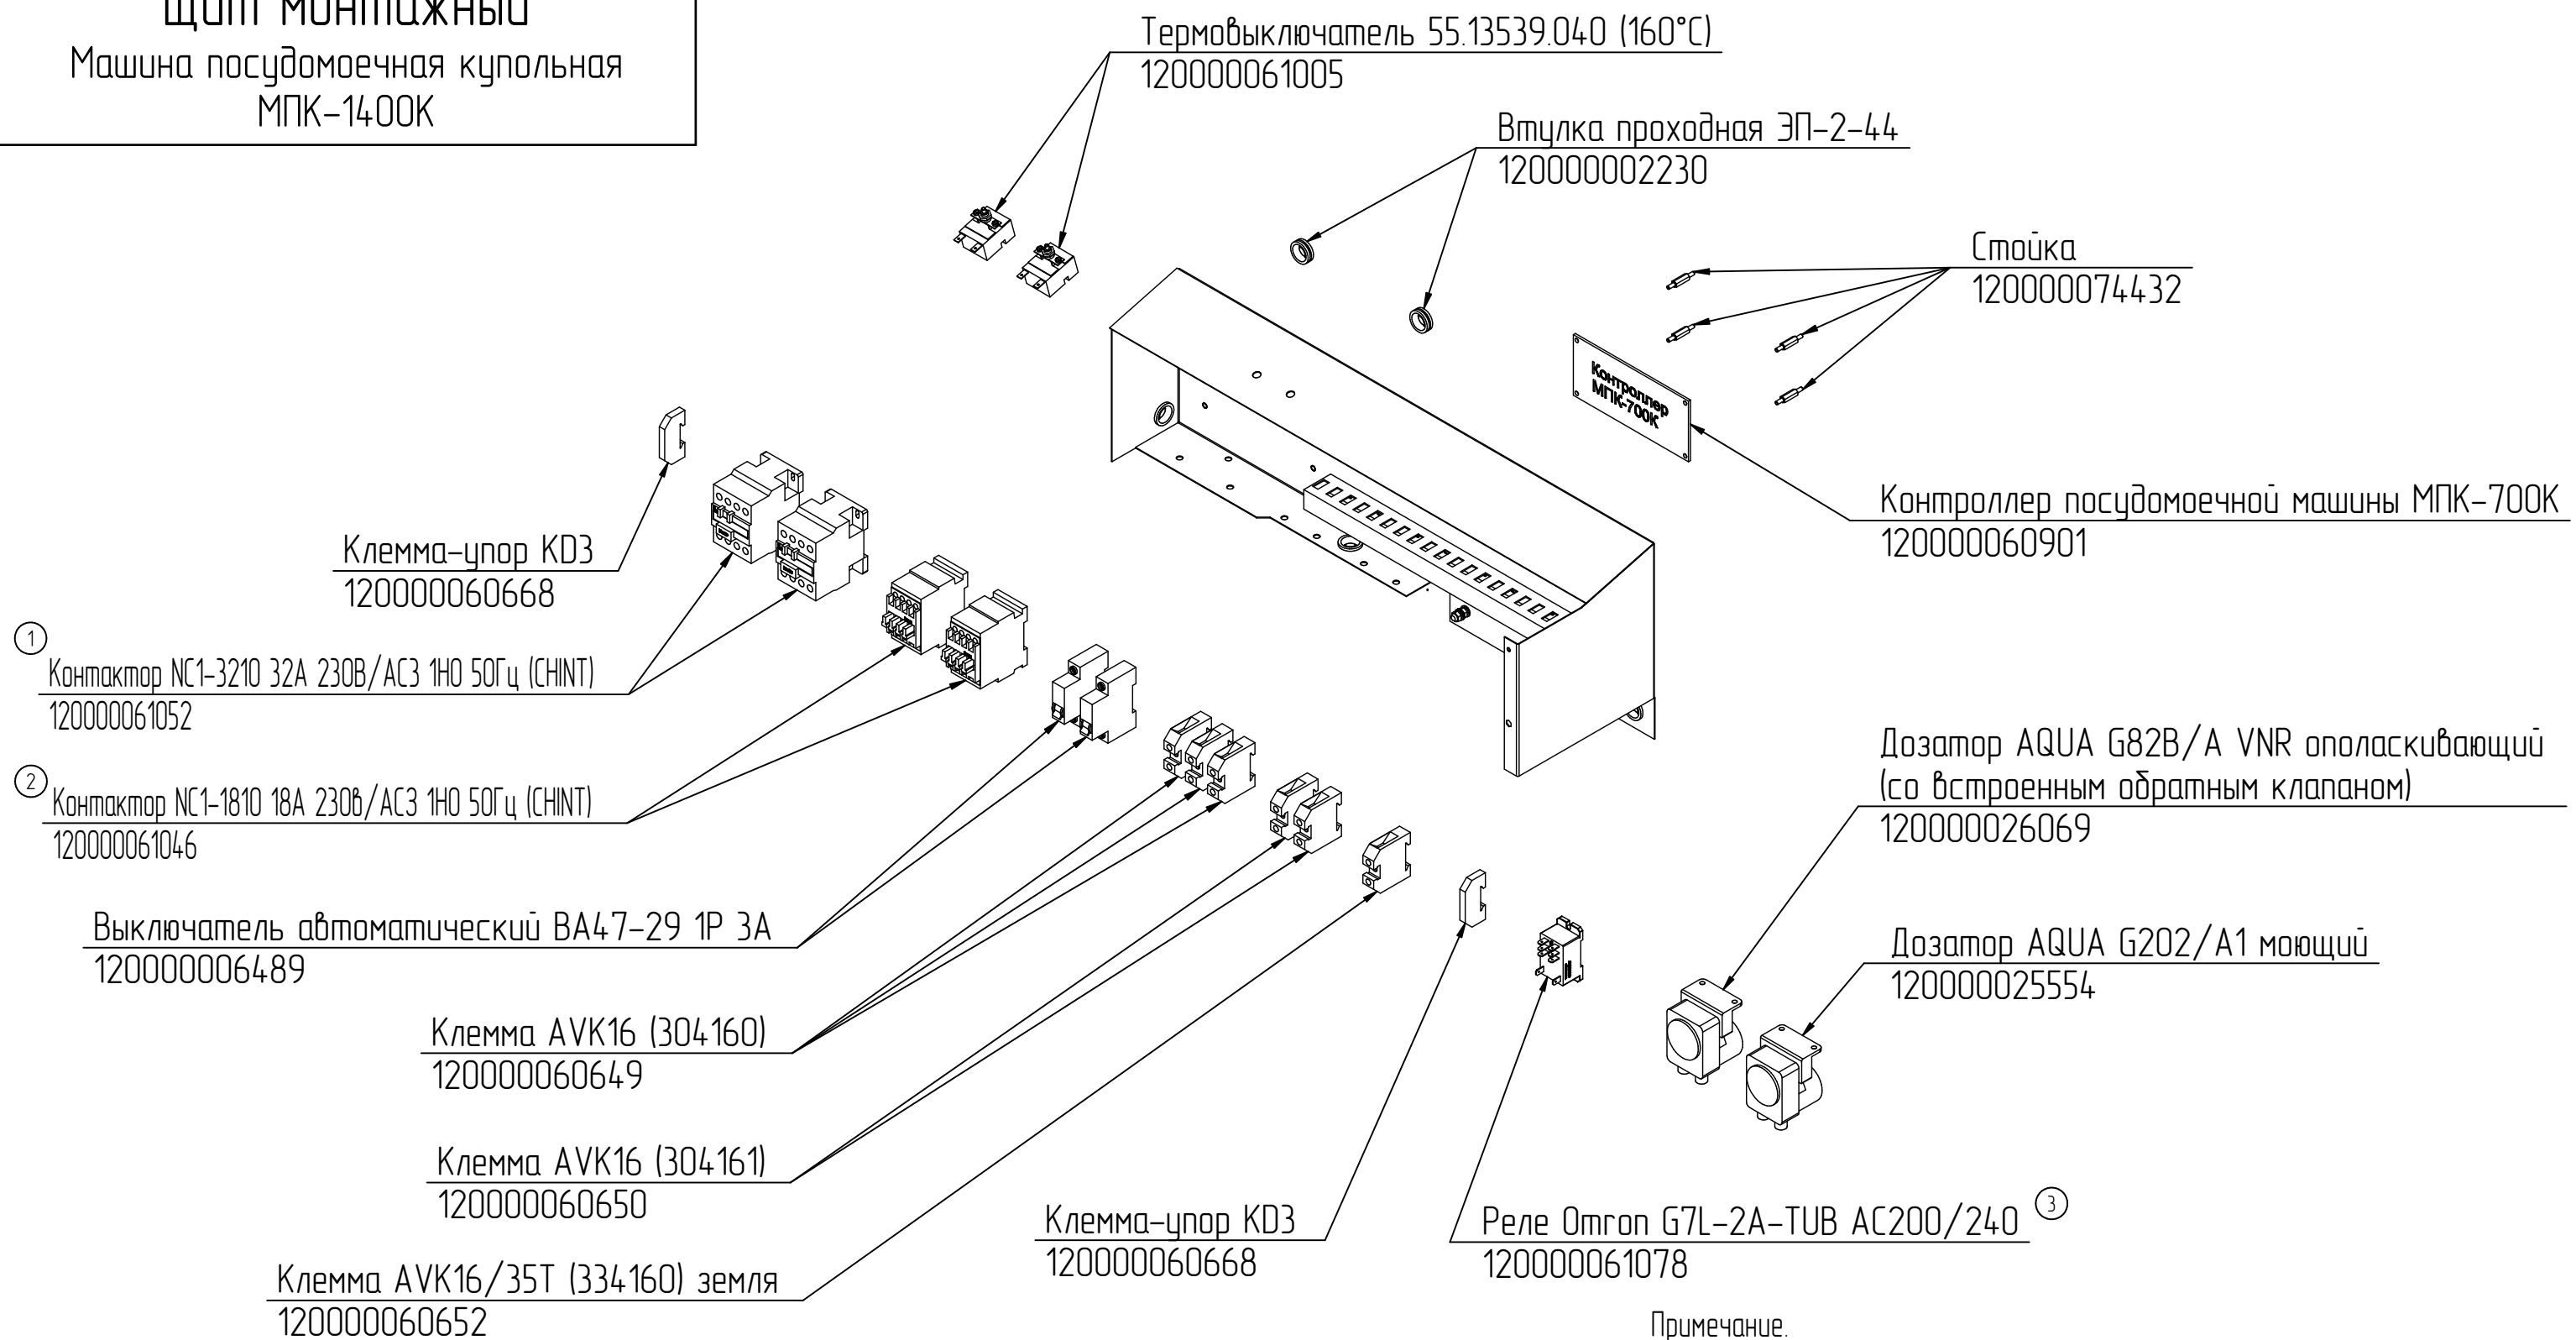

МПК-1400К.003РС
Щит монтажный
Машина посудомоечная купольная
МПК-1400К

Примечание.
Комплектующие, содержащие рядом с названием цифру, были введены
в конструкцию взамен ранее применяющихся позиций, указанных в таблице.

Производитель дозатора	Код на внутреннюю трубку	
	для моющего дозатора	для ополаскивающего дозатора
AQUA	120000020433	120000020432
ARISTARCO	120000020434	120000020435
BORES	120000020260	120000020508

№	Код	Наименование	Примечание
1	120000006011	Контактор Schneider LC1 E32 10M5	2шт/узл
2	120000060719	Контактор Siemens 3TS32 10-2AN0	2шт/узл
3	120000060605	Реле Finder 66.828.230.0300	1шт/узл