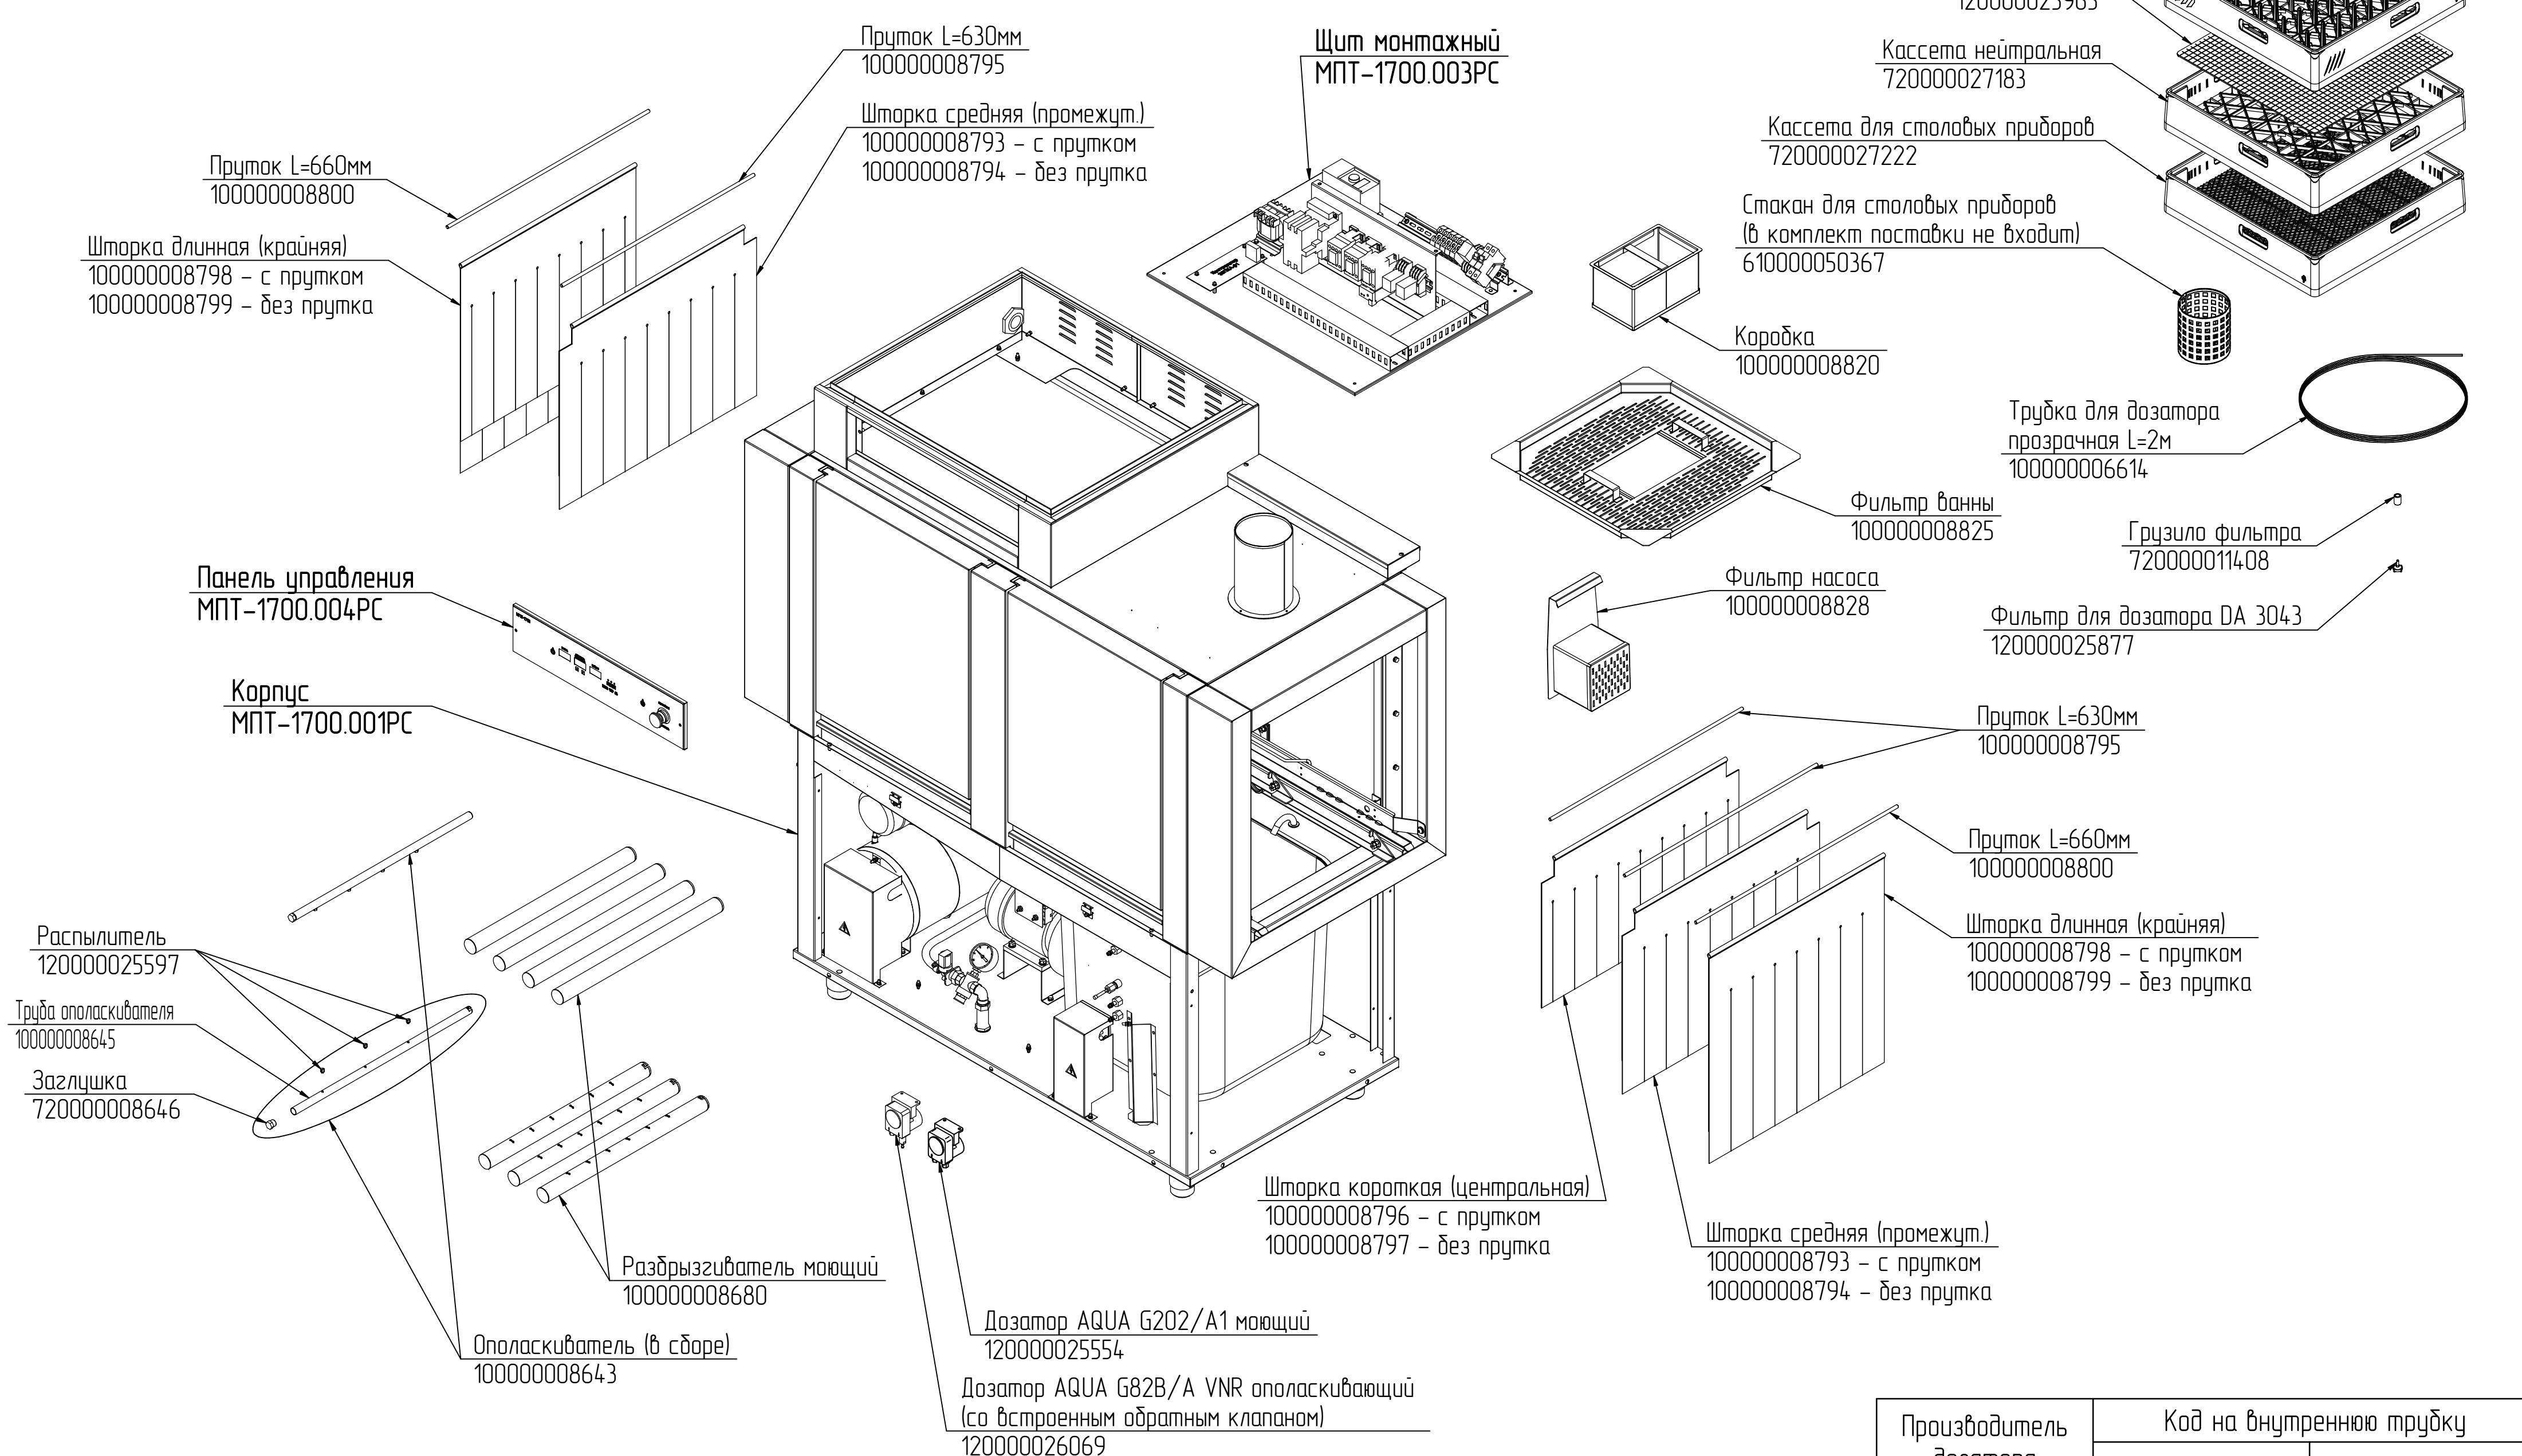

МПТ-1700.000РС
 Машины посудомоечные туннельные
 МПТ-1700(л)

МПТ-1700 – изображено
МПТ-1700л – зеркальное отражение

Примечание.
 Правое исполнение машины МПТ-1700 от левого исполнения МПТ-1700л отличается способом загрузки кассет: для правого исполнения – загрузка кассет осуществляется справа, для левого – слева. Оба исполнения машины конструктивно во всем одинаковы и являются зеркальными.

Производитель дозатора	Код на внутреннюю трубку	
	для мощиого дозатора	для ополаскивающего дозатора
AQUA	120000020433	120000020432