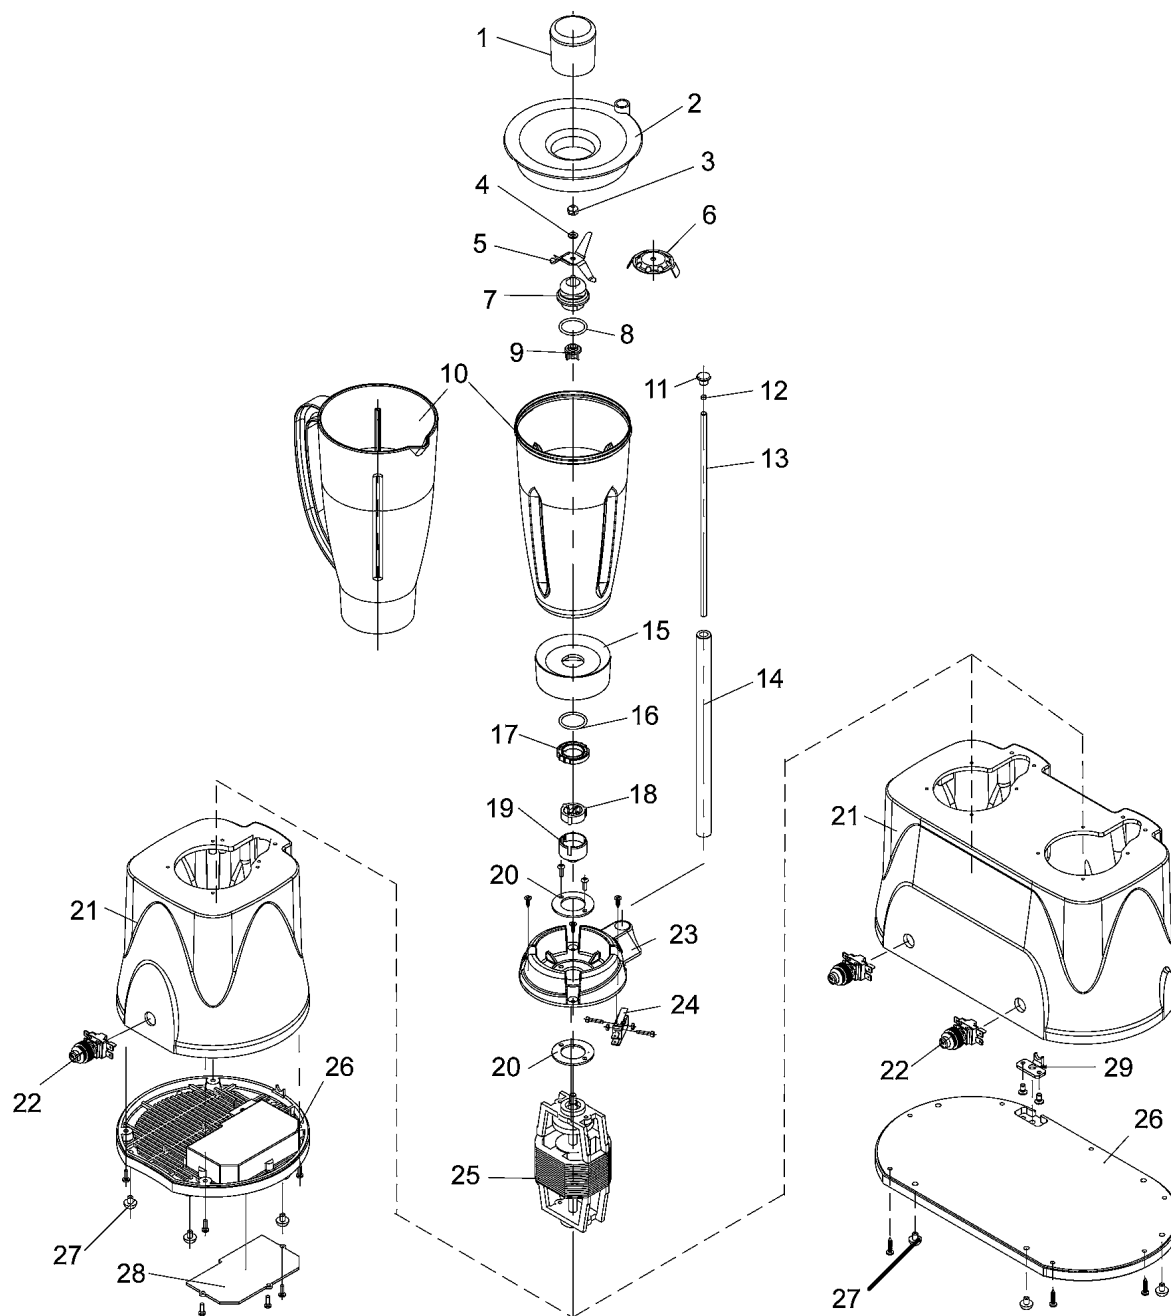

SPARE PARTS
TAVOLA RICAMBI

fr150-2150

p-i

SPEC.	N.	CODE	DENOMINAZIONE - DENOMINATION	PRICE
	* 1	CO6595	Cap - Tappo	€ 10.00
	2	CO6596	Cover - Coperchio	€ 15.00
sx	3	CO7077	Nut - Dado	€ 7.00
ø5	4	3120070	Washer - Rosetta	€ 0.50
	5	CO7078	Blade - Lama	€ 19.00
	6	CO7079	Whisk - Frusta	€ 19.00
Lame	7	CO7080	Base - Base	€ 72.90
	8	CO7081	Gasket - Guarnizione	€ 5.80
	9	CO7082	Dragging - Trascinamento	€ 21.00
Lexan	* 10	CO7083	Container - Bicchiere	€ 34.50
Inox	* 10	CO7084	Container - Bicchiere	€ 103.00
	11	CO7085	Cap - Tappo	€ 2.00
	12	CO7086	Magnet - Magnete	€ 1.80
	13	CO7087	Rod - Asta	€ 6.30
	14	CO7088	Rod - Asta	€ 16.00
	15	CO7089	Support - Supporto	€ 76.00
	16	CO7090	Gasket - Guarnizione	€ 1.00
	17	CO7091	Locking ring - Ghiera	€ 21.00
	18	CO7092	Insert - Inserto	€ 5.20
	19	CO7093	Support - Supporto	€ 14.40
	20	CO7094	Washer - Rosetta	€ 5.00
FR150	21	CO7095	Casing - Involucro	€ 122.00
FR2150	21	CO7096	Casing - Involucro	€ 231.00
	* 22	CO7026	Push button - Pulsante	€ 10.00
	23	CO7097	Support - Supporto	€ 11.80
	* 24	CO7098	Microswitch - Microinterruttore	€ 8.00
	25	CO7099	Motor - Motore	€ 58.00
FR150	26	CO6481	Bottom - Fondo	
FR2150	26	CO7101	Bottom - Fondo	
	27	CO7063	Foot - Piedino	€ 1.50
FR150	28	CO6482	Cover - Coperchio	

*Ricambio consigliato - Advised spare parts

POS. CODE

1	CO6595
2	CO6596
3	CO7077
4	3120070
5	CO7078
6	CO7079
7	CO7080
8	CO7081
9	CO7082
10	CO7083
10	CO7084
11	CO7085
12	CO7086
13	CO7087
14	CO7088
15	CO7089
16	CO7090
17	CO7091
18	CO7092
19	CO7093
20	CO7094
21	CO7095
21	CO7096
22	CO7026
23	CO7097
24	CO7098
25	CO7099
26	CO6481
26	CO7101
27	CO7063
28	CO6482

SPARE PARTS
TAVOLA RICAMBI

fr150-2150
p-i