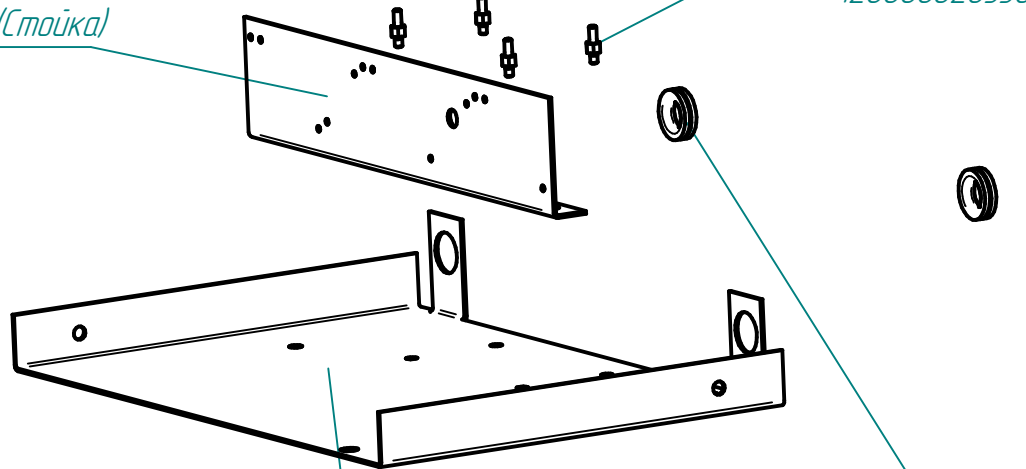

Блок управления КПЭМ
120000060037

КПЭМ-160.84.16.17.00.005 (Ось-вставка)
120000026358

КПЭМ-160.84.16.17.00.002 (Стойка)
100000007306

КПЭМ-60.7978.17.00.001 (Основание)
100000007500

ЭП-2-44 (Втулка проходная)
120000002230