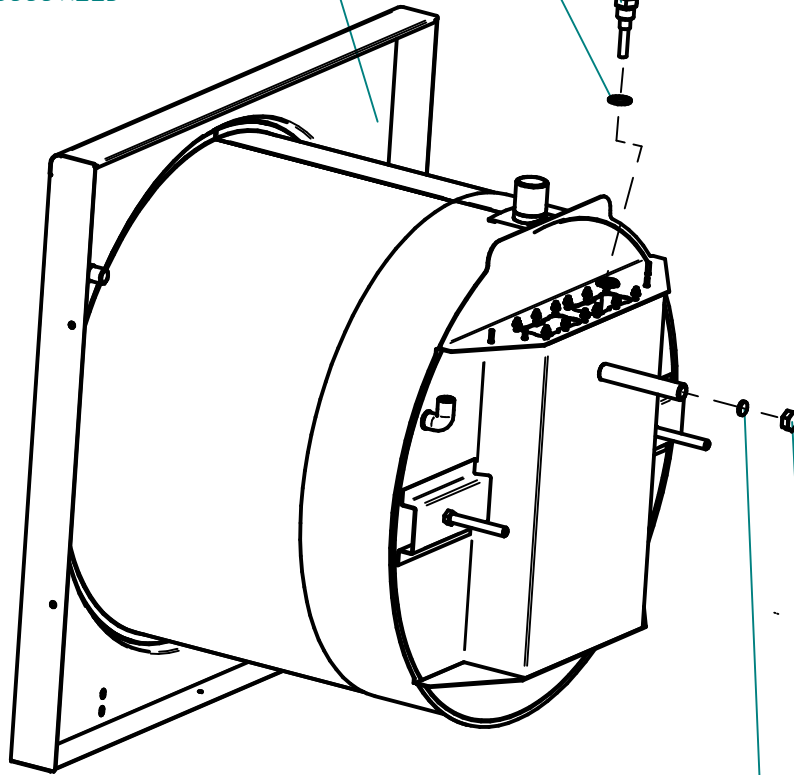

КПЭМ-100.9838.001РС
Котлы пищеварочные
электрические (100л)

КПЭМ-60.01.06.000СБ (Крышка)
000001007439

ТЭН ВЗ-245А 8,5/9,0 Р 230
120000060750

КПЭМ-60.20.00.000СБ (Датчик сухого хода)
000001005871

КПЭМ-60.01.00.003-Н (Прокладка)
000001007962

КПЭМ-60.01.00.002(Прокладка)
120000002848

КПЭМ-100.9838.01.01.000СБ (Корпус котла)
100000011223

Лента клейкая металл 100*50 AVIORA PROFFI
120000020796

КПЭМ-100.9838.01.00.002 (Утеплитель)
100000012969

КПЭМ-100.9838.01.00.001 (Утеплитель)
100000012970

Проволока 0,8-0-1Ц ГОСТ 3282-74 L=2,9м
120000011328

КПЭМ-60.01.00.003-Н (Прокладка)
000001007962

Заглушка G1/2"
120000002414

КПЭМ-60.01.00.001(Прокладка)
000001007960

КПЭМ-60.20.00.000СБ (Датчик сухого хода)
000001005871