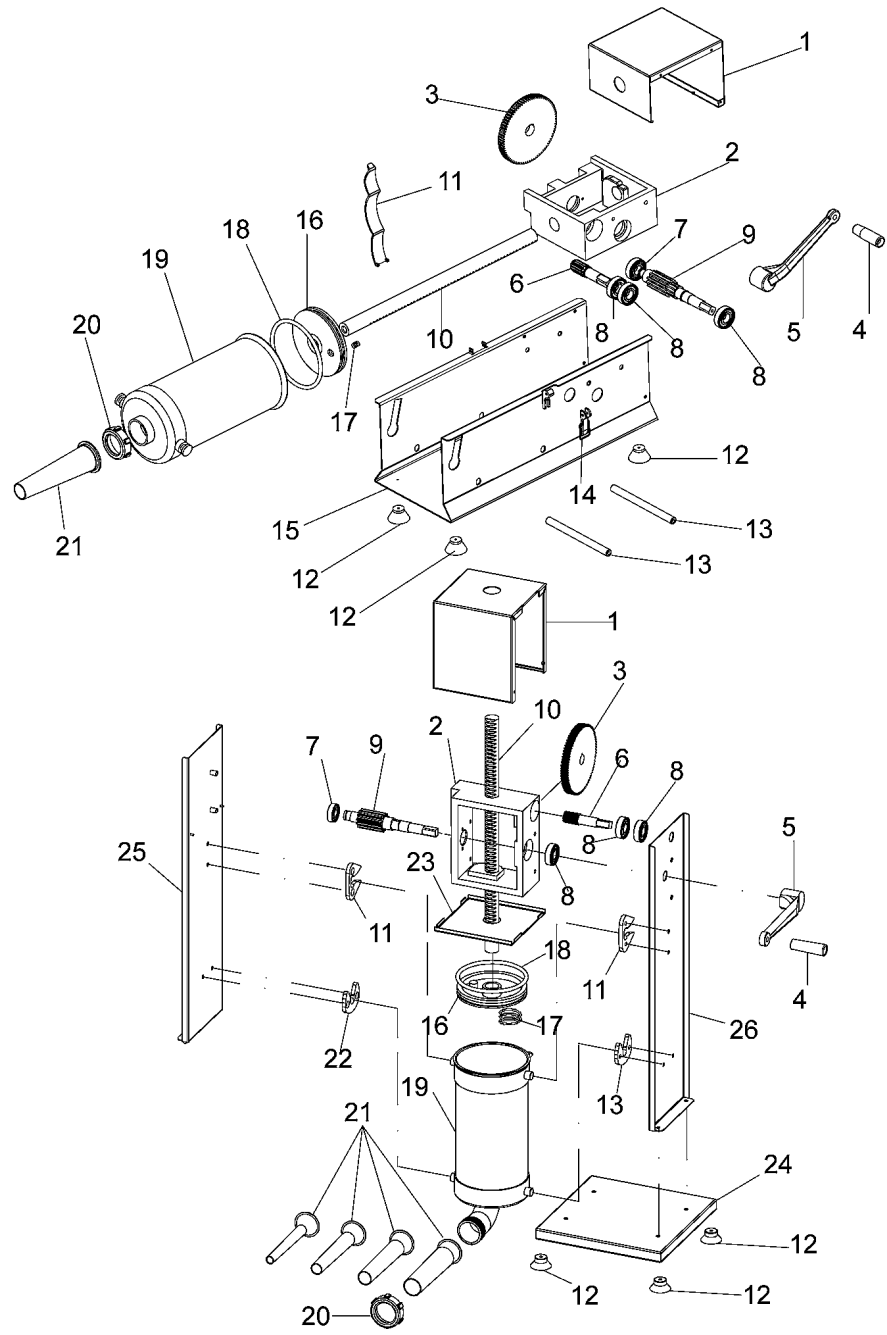

POS. CODE

23	CO5485
24	CO5486
24	CO5487
25	CO5488
25	CO5489
26	CO5490
26	CO5491

SPARE PARTS
TAVOLA RICAMBI

ins7-140-v