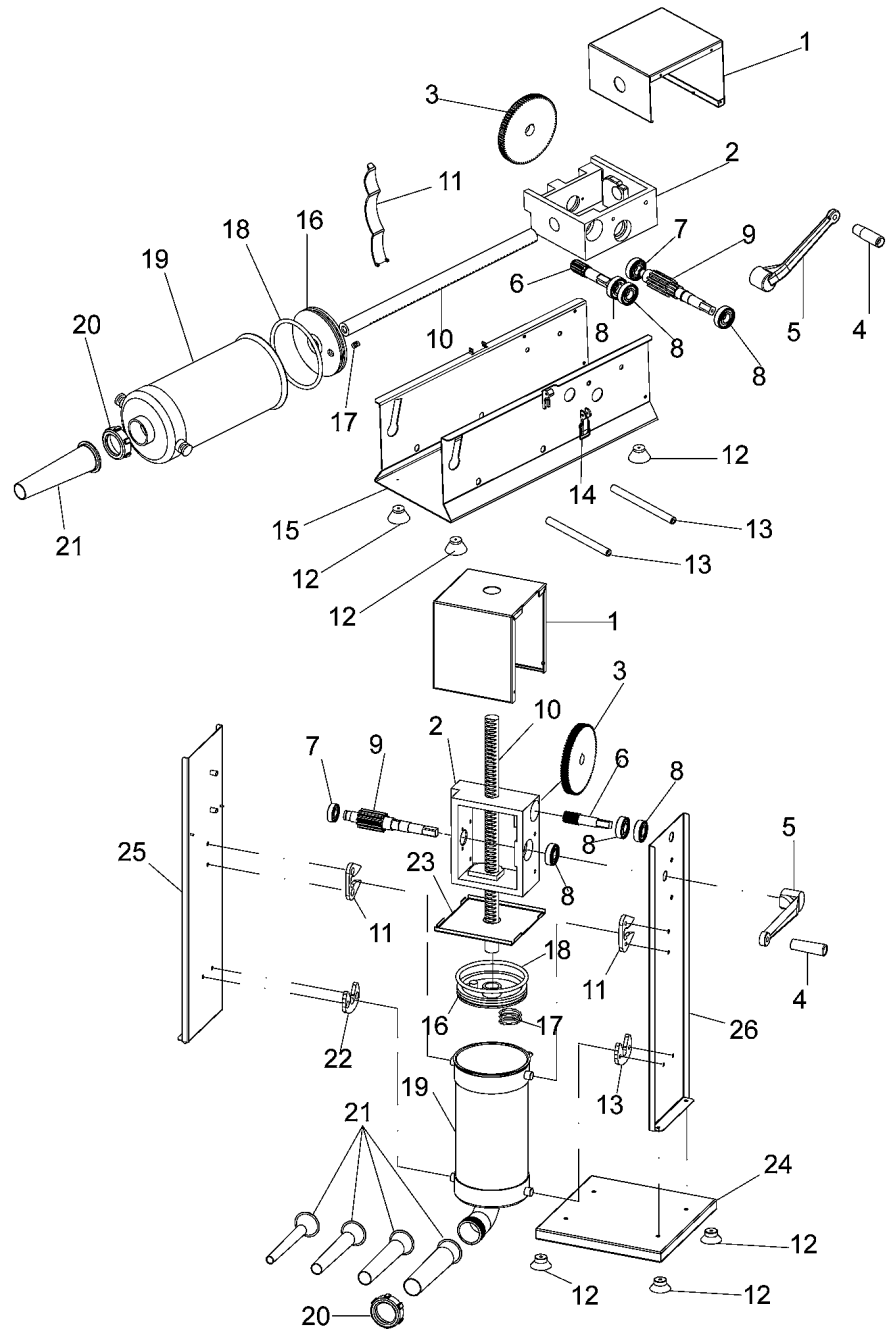

POS. CODE	
1	CO5476
1	CO5477
1	CO5480
1	CO5481
2	CO2300
2	CO2301
3	CO2306
3	CO2344
4	CO2333
5	CO2332
6	CO2312
6	CO2345
7	SL0131
8	SL3125
9	CO0926
9	CO2309
10	CO2315
10	CO2316
11	CO2331
11	CO2343
11	CO5482
12	CO4760
12	CO5483
13	CO2326
13	CO2342
14	CO2328
15	CO5478
15	CO5479
16	CO2321
16	CO2322
17	CO2348
18	CO2323
18	CO2334
19	CO2340
19	CO2341
19	CO5147
19	CO5148
20	CO2319
21	IMBUTINS
22	CO5484

**SPARE PARTS
TAVOLA RICAMBI**

ins7-140-v