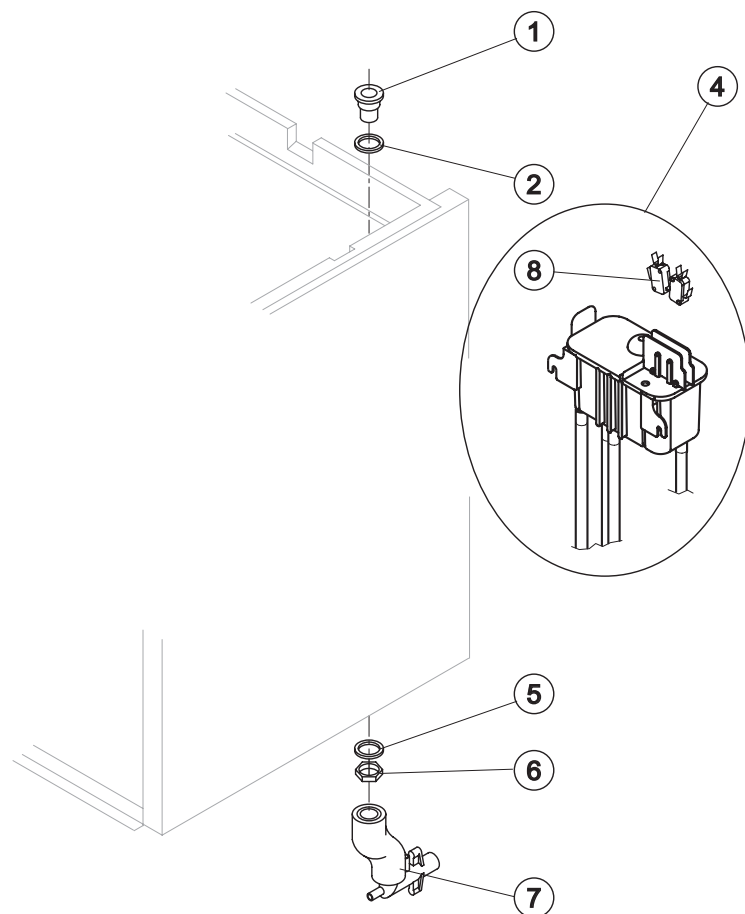

GB 903 HC

ELENCO ESPLOSI RICAMBI

INVOLUCRO

GRUPPO FRIGORIFERO

EVAPORATORE

CIRCUITO IDRAULICO

PARTI ELETTRICHE

Rif.	Descrizione Ricambio	Codice
1	Assieme Mobile Schiumato	Vedi tabella
2	Copertura Bordo Cella	22590
3	Top Assemblato	C22689
4	Pannello Posteriore Completo	C21316
5	Griglia Posteriore	D12014
6	Piedino Inox Regolabile	20613
7*	Pannello Filtrante	18106
8	Telaio con Griglia e Filtro	C10205
9	Pannello Anteriore con Griglia	C22508
11	Tubo Portabulbo	20521
12	Assieme Sportello	C10297

Componenti Solo Versione Aria

Rif.	Descrizione Ricambio	Codice
3	Condensatore ad Aria	Versione Attuale 201221
3	Condensatore ad Aria	fino a Matr. 874526 201131
5	Ventola Aspirante	20096

Componenti Solo Versione Acqua

Rif.	Descrizione Ricambio	Codice
4	Condensatore ad Acqua	14057
5	Ventola Aspirante	10213

Rif.	Descrizione Ricambio	Codice
1	Copertura Isolante Superiore	18170
2	Dischetto di Chiusura	22825
3	Anello d'Arresto	20043
4	Vite Acciaio Inox	20663
5	Dischetto di Spessoramento	22826
6	Dischetto Autolubrificante	20631
7	Cuscinetto Reggispinta Inox	20686
8	Guarnizione OR 3087	20688
9	Rompighiaccio	201236
10	Coclea	20783
11	Tenuta Ceramica	20937
13	Guarnizione OR 3162 mat. NBR70	20429
14	Anello di Riduzione	20785
15	Cuscinetto Inox	20782
16	Flangia	20629
17	Giunto	D20784
18	Evaporatore Completo	C11140
19	Copertura Isolante Laterale	18267
20	Assieme bocca uscita ghiaccio in ABS	Da Matr. 829710 C10781

Componenti Comuni

Rif.	Descrizione Ricambio	Codice
1	Raccordo Scarico Contenitore	10472
2	Guarnizione in Silicone	13219
4*	Assieme Bacinella Doppio Micro	C10705
5	Guarnizione Polietilene Semirigido	13007
6	Dado per Scarico Contenitore	10096
8	Microinterruttore	23055