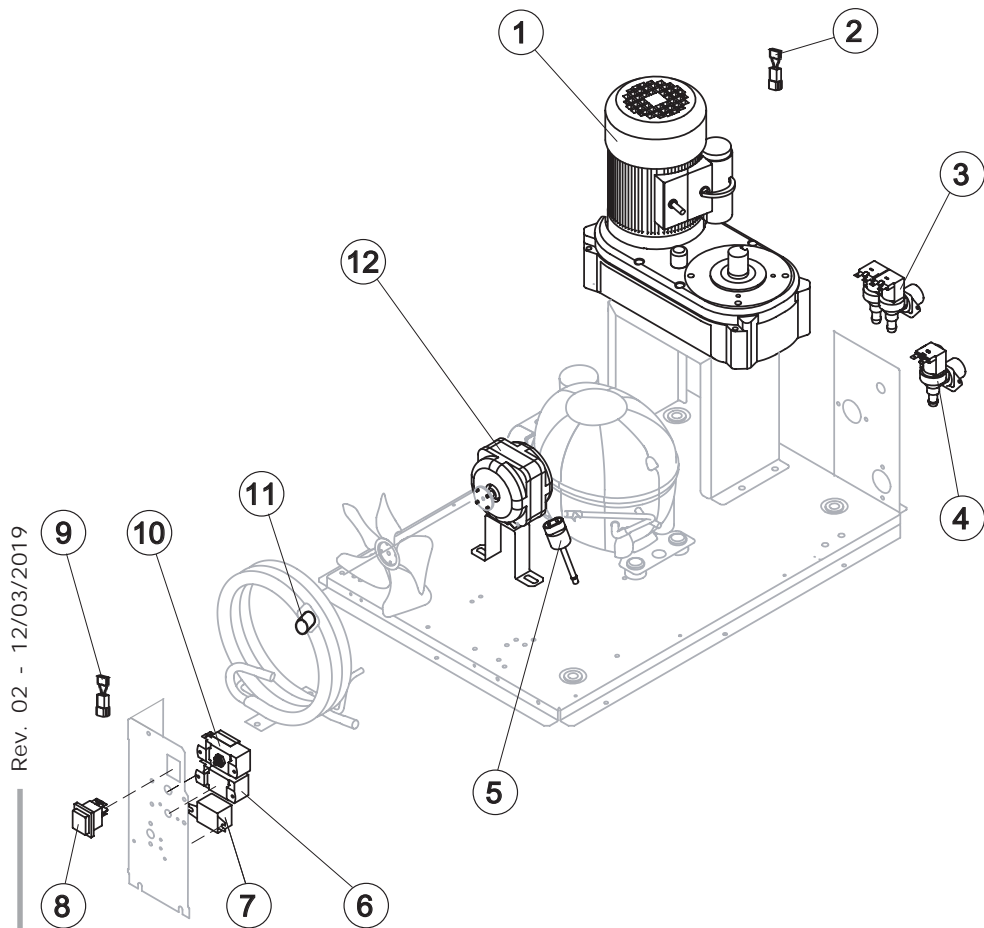

Componenti Comuni

Rif.	Descrizione Ricambio	Codice
1	Raccordo Scarico Contenitore	10472
2	Guarnizione in Silicone	13219
4*	Assieme Bacinella Doppio Micro	C10705
5	Guarnizione Polietilene Semirigido	13007
6	Dado per Scarico Contenitore	10096
8	Microinterruttore	23055

Componenti Solo Versione Aria

Rif.	Descrizione Ricambio	Codice
7	Collettore Scarichi	C10235

Componenti Solo Versione Acqua

Rif.	Descrizione Ricambio	Codice
7	Collettore Scarichi	C10240

Componenti Comuni

Rif.	Descrizione Ricambio	Codice
1	Motoriduttore	231030
2	Filtro Anti-Radiodisturbo	C23457
5	Pressostato di sicurezza (L.P.)	231124
6*	Pressostato Condensatore	231123
7*	Relè	23190
8*	Interruttore Luminoso Verde (On-Off)	23327
9	Filtro Anti-Radiodisturbo	C23459
10*	Termostato Contenitore	R23005

Componenti Solo Versione Aria

Rif.	Descrizione Ricambio	Codice
4*	Elettrovalvola Ingresso Acqua 1 Via	23115
12*	Motore Ventilatore	Versione Attuale 23029
12*	Motore Ventilatore	Fino a Matr. 874526 231041

Componenti Solo Versione Acqua

3*	Elettrovalvola Ingresso Acqua 2 Vie	23116
11*	Termostato di Sicurezza	C23114
12*	Motore Ventilatore	23029

Rev. 02 - 12/03/2019