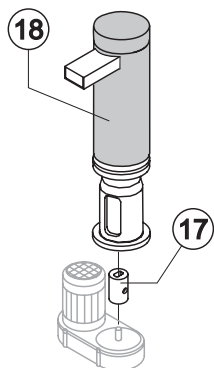

GB 903 HC

ELENCO ESPLOSI RICAMBI

INVOLUCRO

GRUPPO FRIGORIFERO

EVAPORATORE

CIRCUITO IDRAULICO

PARTI ELETTRICHE

Rif.	Descrizione Ricambio	Codice
1	Assieme Mobile Schiumato	Vedi tabella
2	Copertura Bordo Cella	22590
3	Top Assemblato	C22689
4	Pannello Posteriore Completo	C21316
5	Griglia Posteriore	D12014
6	Piedino Inox Regolabile	20613
7*	Pannello Filtrante	18106
8	Telaio con Griglia e Filtro	C10205
9	Pannello Anteriore con Griglia	C22508
11	Tubo Portabulbo	20521
12	Assieme Sportello	C10297

Rif. 1 - Assieme Mobile Schiumato

Condensazione	Codice
Aria	C11118A
Acqua	C11118W

Componenti Comuni

Rif.	Descrizione Ricambio	Codice
1	Compressore	231159
2*	Filtro Molecolare	14009
6	Linea Aspirazione	Comunicare matricola per codice ricambio

Rif.	Descrizione Ricambio	Codice
4	Condensatore ad Acqua	14057
5	Ventola Aspirante	10213

Rif.	Descrizione Ricambio	Codice
1	Copertura Isolante Superiore	18170
2	Dischetto di Chiusura	22825
3	Anello d'Arresto	20043
4	Vite Acciaio Inox	20663
5	Dischetto di Spessoramento	22826
6	Dischetto Autolubrificante	20631
7	Cuscinetto Reggispinta Inox	20686
8	Guarnizione OR 3087	20688
9	Rompighiaccio	201236
10	Coclea	20783
11	Tenuta Ceramica	20937
13	Guarnizione OR 3162 mat. NBR70	20429
14	Anello di Riduzione	20785
15	Cuscinetto Inox	20782
16	Flangia	20629
17	Giunto	D20784
18	Evaporatore Completo	C11140
19	Copertura Isolante Laterale	18267
20	Assieme bocca uscita ghiaccio in ABS	Da Matr. 829710 C10781

Componenti Comuni

Rif.	Descrizione Ricambio	Codice
1	Raccordo Scarico Contenitore	10472
2	Guarnizione in Silicone	13219
4*	Assieme Bacinella Doppio Micro	C10705
5	Guarnizione Polietilene Semirigido	13007
6	Dado per Scarico Contenitore	10096
8	Microinterruttore	23055