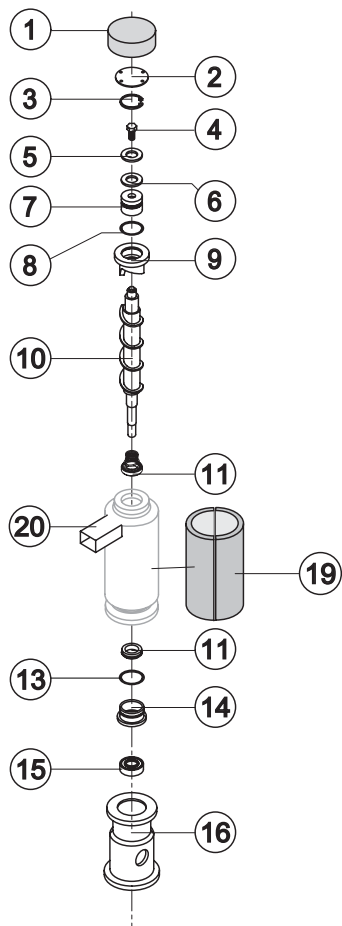

GB 903 HC

ELENCO ESPLOSI RICAMBI

INVOLUCRO

GRUPPO FRIGORIFERO

EVAPORATORE

CIRCUITO IDRAULICO

PARTI ELETTRICHE

Rif.	Descrizione Ricambio	Codice
1	Assieme Mobile Schiumato	Vedi tabella
2	Copertura Bordo Cella	22590
3	Top Assemblato	C22689
4	Pannello Posteriore Completo	C21316
5	Griglia Posteriore	D12014
6	Piedino Inox Regolabile	20613
7*	Pannello Filtrante	18106
8	Telaio con Griglia e Filtro	C10205
9	Pannello Anteriore con Griglia	C22508
11	Tubo Portabulbo	20521
12	Assieme Sportello	C10297

Rif. 1 - Assieme Mobile Schiumato

Condensazione	Codice
Aria	C11118A
Acqua	C11118W

Componenti Comuni

Rif.	Descrizione Ricambio	Codice
1	Compressore	231159
2*	Filtro Molecolare	14009
6	Linea Aspirazione	Comunicare matricola per codice ricambio

Rif.	Descrizione Ricambio	Codice
4	Condensatore ad Acqua	14057
5	Ventola Aspirante	10213

Rif.	Descrizione Ricambio	Codice
1	Copertura Isolante Superiore	18170
2	Dischetto di Chiusura	22825
3	Anello d'Arresto	20043
4	Vite Acciaio Inox	20663
5	Dischetto di Spessoramento	22826
6	Dischetto Autolubrificante	20631
7	Cuscinetto Reggispinta Inox	20686
8	Guarnizione OR 3087	20688
9	Rompighiaccio	201236
10	Coclea	20783
11	Tenuta Ceramica	20937
13	Guarnizione OR 3162 mat. NBR70	20429
14	Anello di Riduzione	20785
15	Cuscinetto Inox	20782
16	Flangia	20629
17	Giunto	D20784
18	Evaporatore Completo	C11140
19	Copertura Isolante Laterale	18267
20	Assieme bocca uscita ghiaccio in ABS	Da Matr. 829710 C10781

Componenti Comuni

Rif.	Descrizione Ricambio	Codice
1	Raccordo Scarico Contenitore	10472
2	Guarnizione in Silicone	13219
4*	Assieme Bacinella Doppio Micro	C10705
5	Guarnizione Polietilene Semirigido	13007
6	Dado per Scarico Contenitore	10096
8	Microinterruttore	23055