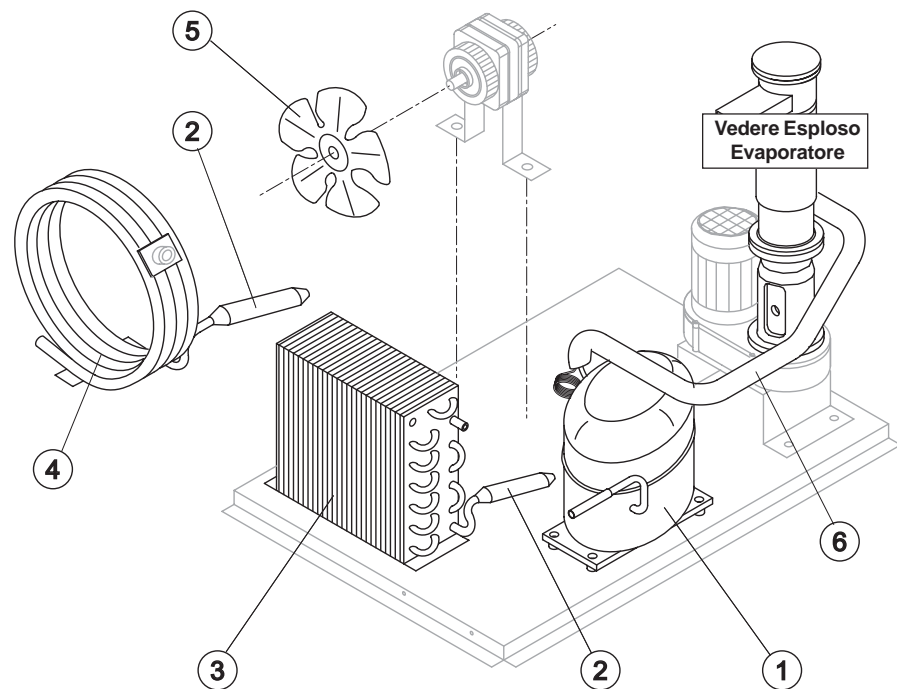

GB 903 HC

ELENCO ESPLOSI RICAMBI

INVOLUCRO

GRUPPO FRIGORIFERO

EVAPORATORE

CIRCUITO IDRAULICO

PARTI ELETTRICHE

Rif.	Descrizione Ricambio	Codice
1	Assieme Mobile Schiumato	Vedi tabella
2	Copertura Bordo Cella	22590
3	Top Assemblato	C22689
4	Pannello Posteriore Completo	C21316
5	Griglia Posteriore	D12014
6	Piedino Inox Regolabile	20613
7*	Pannello Filtrante	18106
8	Telaio con Griglia e Filtro	C10205
9	Pannello Anteriore con Griglia	C22508
11	Tubo Portabulbo	20521
12	Assieme Sportello	C10297

Rif. 1 - Assieme Mobile Schiumato

Condensazione	Codice
Aria	C11118A
Acqua	C11118W

Componenti Comuni

Rif.	Descrizione Ricambio	Codice
1	Compressore	231159
2*	Filtro Molecolare	14009
6	Linea Aspirazione	Comunicare matricola per codice ricambio