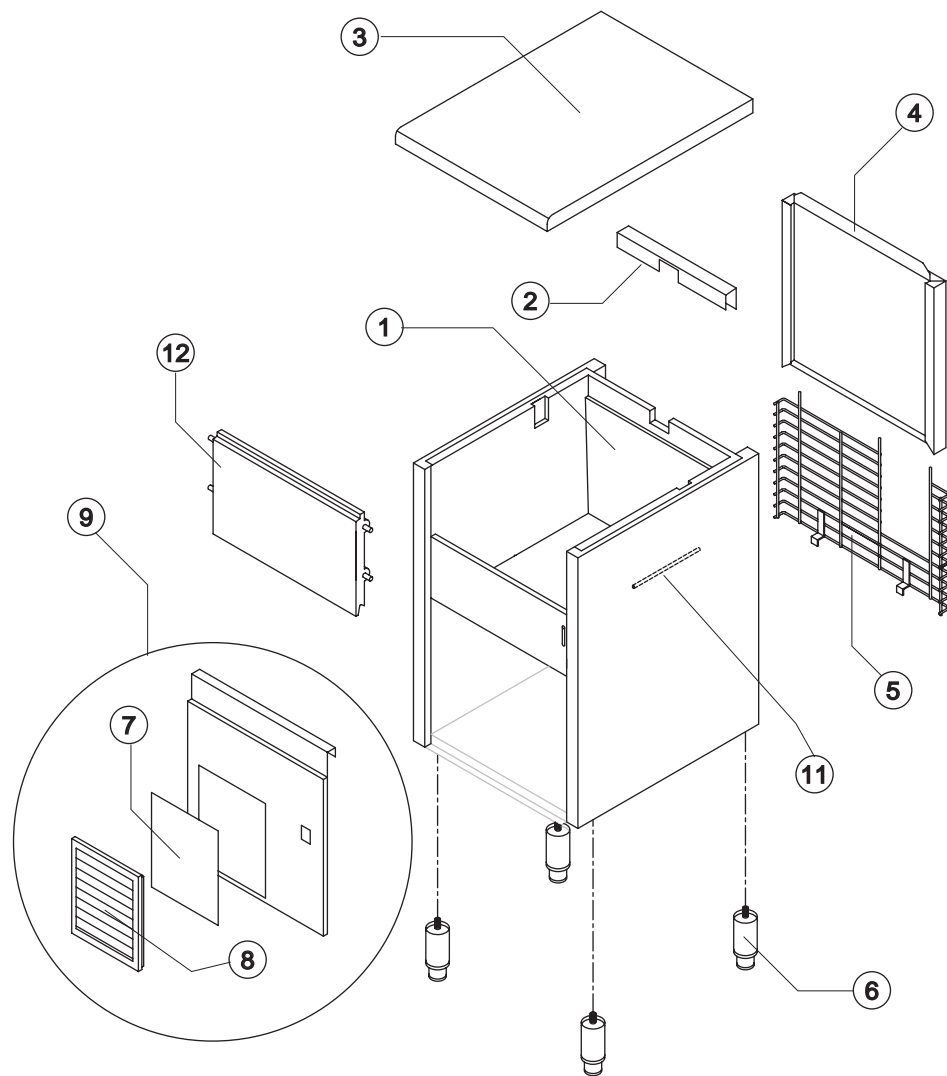

GB 903 HC

ELENCO ESPLOSI RICAMBI

INVOLUCRO

GRUPPO FRIGORIFERO

EVAPORATORE

CIRCUITO IDRAULICO

PARTI ELETTRICHE

Rif.	Descrizione Ricambio	Codice
1	Assieme Mobile Schiumato	Vedi tabella
2	Copertura Bordo Cella	22590
3	Top Assemblato	C22689
4	Pannello Posteriore Completo	C21316
5	Griglia Posteriore	D12014
6	Piedino Inox Regolabile	20613
7*	Pannello Filtrante	18106
8	Telaio con Griglia e Filtro	C10205
9	Pannello Anteriore con Griglia	C22508
11	Tubo Portabulbo	20521
12	Assieme Sportello	C10297

Rif. 1 - Assieme Mobile Schiumato

Condensazione	Codice
Aria	C11118A
Acqua	C11118W

Componenti Comuni

Rif.	Descrizione Ricambio	Codice
1	Compressore	231159
2*	Filtro Molecolare	14009
6	Linea Aspirazione	Comunicare matricola per codice ricambio