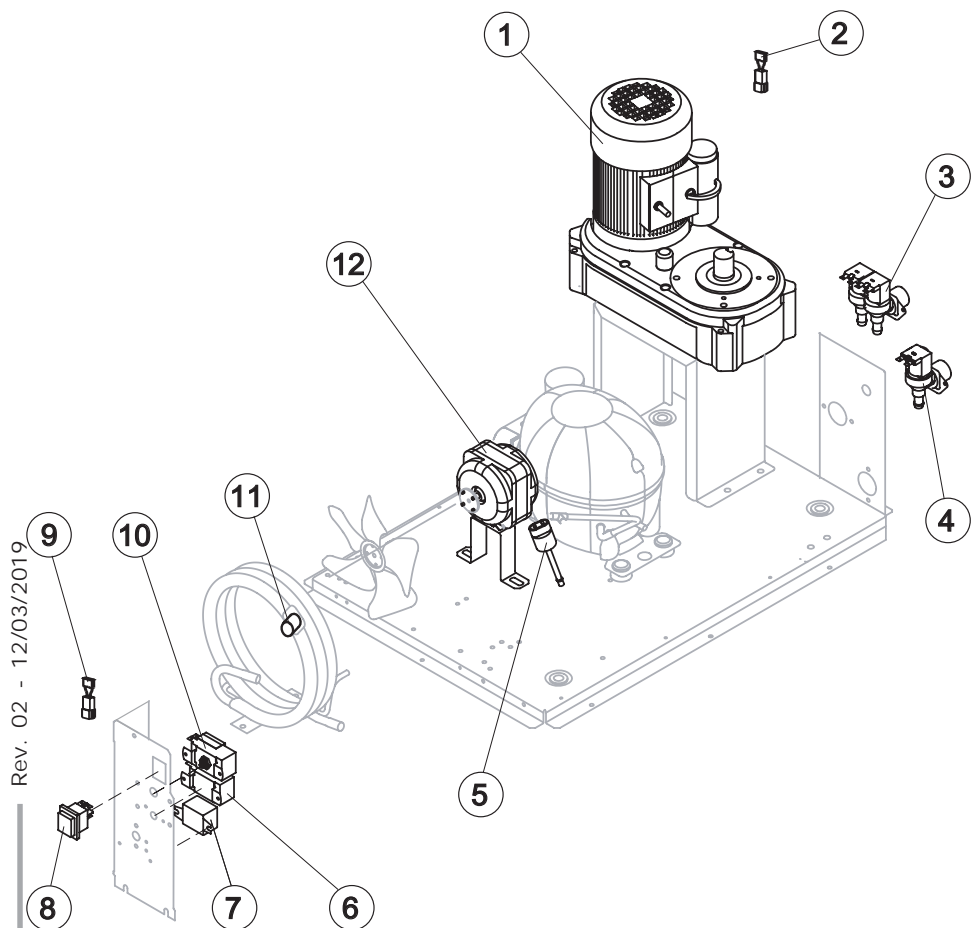

Rif.	Descrizione Ricambio	Codice
1	Raccordo Scarico Contenitore	10472
2	Guarnizione in Silicone	13219
4*	Assieme Bacinella Doppio Micro	C10706
5	Guarnizione Polietilene Semirigido	13007
6	Dado per Scarico Contenitore	10096
8	Microinterruttore	23055

Componenti Solo Versione Aria

Rif.	Descrizione Ricambio	Codice
7	Collettore Scarichi	C10235

Componenti Solo Versione Acqua

Rif.	Descrizione Ricambio	Codice
7	Collettore Scarichi	C10240

Componenti Comuni

Rif.	Descrizione Ricambio	Codice
1	Motoriduttore	231030
2	Filtro Anti-Radiodisturbo	C23457
5	Pressostato di sicurezza (L.P.)	231124
6*	Pressostato Condensatore	231123
7*	Relè	23190
8*	Interruttore Luminoso Verde (On-Off)	23327
9	Filtro Anti-Radiodisturbo	C23459
10*	Termostato Contenitore	R23005

Componenti Solo Versione Aria

Rif.	Descrizione Ricambio	Codice
4*	Elettrovalvola Ingresso Acqua 1 Via	23115
12*	Motore Ventilatore	23067

Componenti Solo Versione Acqua

3*	Elettrovalvola Ingresso Acqua 2 Vie	23010
11*	Termostato di Sicurezza	C23114
12*	Motore Ventilatore	23029