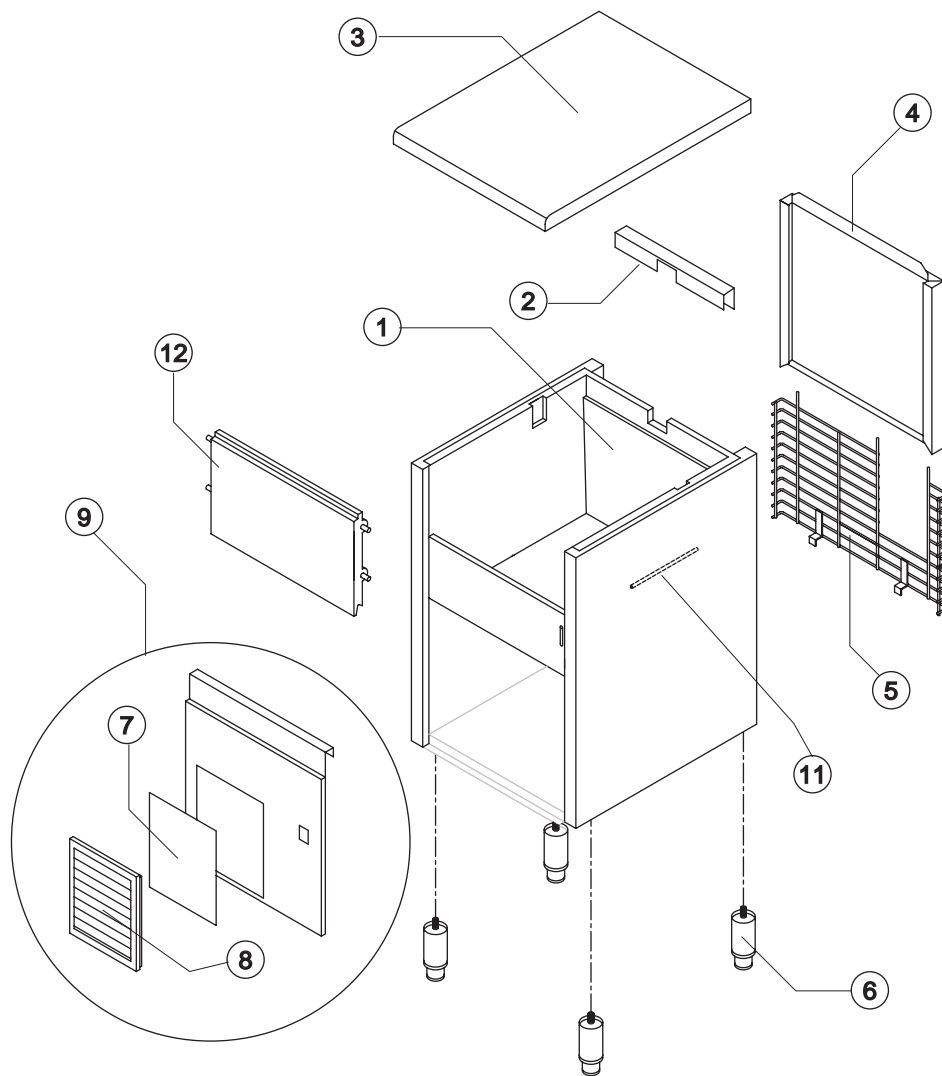

GB 1540 HC

ELENCO ESPLOSI RICAMBI

INVOLUCRO

GRUPPO FRIGORIFERO

EVAPORATORE

CIRCUITO IDRAULICO

PARTI ELETTRICHE

Rif.	Descrizione Ricambio	Codice
1	Assieme Mobile Schiumato	Vedi Tabella
2	Copertura Bordo Cella	22592
3	Top Assemblato	C22690
4	Pannello Posteriore Completo	C21201
5	Griglia Posteriore	D12020
6	Piedino Inox Regolabile	20613
7*	Pannello Filtrante	18106
8	Telaio con Griglia e Filtro	C10205
9	Pannello Anteriore con Griglia	C22509
11	Tubo Portabulbo	20522
12	Assieme Sportello	C10275

Rif. 1 - Assieme Mobile Schiumato

Condensazione	Codice
Aria	C11097A
Acqua	C11097W

Componenti Comuni

Rif.	Descrizione Ricambio	Codice
1	Compressore	231174
2*	Filtro Molecolare	14009
6	Linea Aspirazione	Comunicare matricola per codice ricambio