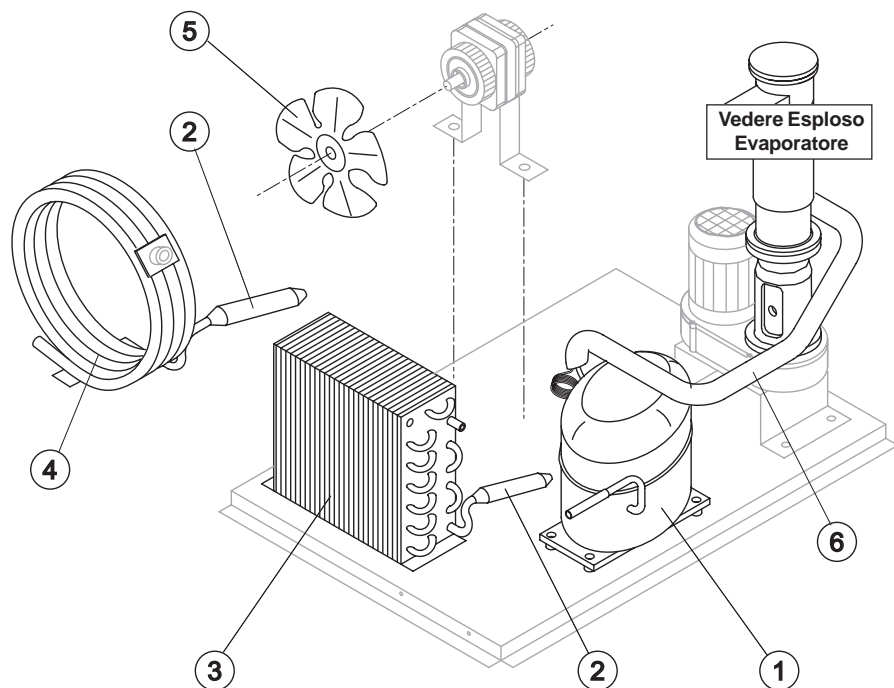

GB 1540 HC

ELENCO ESPLOSI RICAMBI

INVOLUCRO

GRUPPO FRIGORIFERO

EVAPORATORE

CIRCUITO IDRAULICO

PARTI ELETTRICHE

Rif.	Descrizione Ricambio	Codice
1	Assieme Mobile Schiumato	Vedi Tabella
2	Copertura Bordo Cella	22592
3	Top Assemblato	C22690
4	Pannello Posteriore Completo	C21201
5	Griglia Posteriore	D12020
6	Piedino Inox Regolabile	20613
7*	Pannello Filtrante	18106
8	Telaio con Griglia e Filtro	C10205
9	Pannello Anteriore con Griglia	C22509
11	Tubo Portabulbo	20522
12	Assieme Sportello	C10275

Rif. 1 - Assieme Mobile Schiumato

Condensazione	Codice
Aria	C11097A
Acqua	C11097W

Componenti Comuni

Rif.	Descrizione Ricambio	Codice
1	Compressore	231174
2*	Filtro Molecolare	14009
6	Linea Aspirazione	Comunicare matricola per codice ricambio