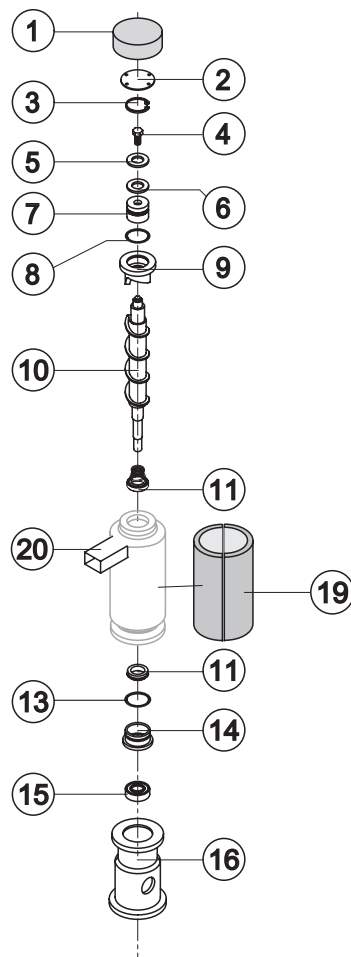

GB 1540 HC

ELENCO ESPLOSI RICAMBI

INVOLUCRO

GRUPPO FRIGORIFERO

EVAPORATORE

CIRCUITO IDRAULICO

PARTI ELETTRICHE

Rif.	Descrizione Ricambio	Codice
1	Assieme Mobile Schiumato	Vedi Tabella
2	Copertura Bordo Cella	22592
3	Top Assemblato	C22690
4	Pannello Posteriore Completo	C21201
5	Griglia Posteriore	D12020
6	Piedino Inox Regolabile	20613
7*	Pannello Filtrante	18106
8	Telaio con Griglia e Filtro	C10205
9	Pannello Anteriore con Griglia	C22509
11	Tubo Portabulbo	20522
12	Assieme Sportello	C10275

Rif. 1 - Assieme Mobile Schiumato

Condensazione	Codice
Aria	C11097A
Acqua	C11097W

Componenti Comuni

Rif.	Descrizione Ricambio	Codice
1	Compressore	231174
2*	Filtro Molecolare	14009
6	Linea Aspirazione	Comunicare matricola per codice ricambio

Rif.	Descrizione Ricambio	Codice	
4	Condensatore ad Acqua		14014
5	Ventola Aspirante		10213

Rif.	Descrizione Ricambio	Codice
1	Copertura Isolante Superiore	18170
2	Dischetto di Chiusura	22825
3	Anello d'Arresto	20043
4	Vite Acciaio Inox	20663
5	Dischetto di Spessoramento	22826
6	Dischetto Autolubrificante	20631
7	Cuscinetto Reggispinta Inox	20686
8	Guarnizione OR 3087	20688
9	Rompighiaccio	201236
10	Coclea	20783
11	Tenuta Ceramica	20937
13	Guarnizione OR 3162 mat. NBR70	20429
14	Anello di Riduzione	20785
15	Cuscinetto Inox	20782
16	Flangia	20629
17	Giunto	D20784
18	Evaporatore Completo	C11140
19	Copertura Isolante Laterale	18267
20	Assieme bocca uscita ghiaccio in ABS	Da Matr. 829710 C10781

Rif.	Descrizione Ricambio	Codice
1	Raccordo Scarico Contenitore	10472
2	Guarnizione in Silicone	13219
4*	Assieme Bacinella Doppio Micro	C10706
5	Guarnizione Polietilene Semirigido	13007
6	Dado per Scarico Contenitore	10096
8	Microinterruttore	23055