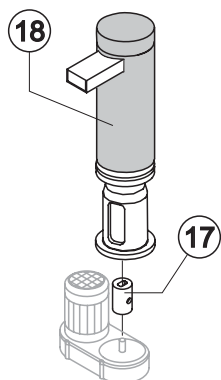

GB 1540 HC

ELENCO ESPLOSI RICAMBI

INVOLUCRO

GRUPPO FRIGORIFERO

EVAPORATORE

CIRCUITO IDRAULICO

PARTI ELETTRICHE

Rif.	Descrizione Ricambio	Codice
1	Assieme Mobile Schiumato	Vedi Tabella
2	Copertura Bordo Cella	22592
3	Top Assemblato	C22690
4	Pannello Posteriore Completo	C21201
5	Griglia Posteriore	D12020
6	Piedino Inox Regolabile	20613
7*	Pannello Filtrante	18106
8	Telaio con Griglia e Filtro	C10205
9	Pannello Anteriore con Griglia	C22509
11	Tubo Portabulbo	20522
12	Assieme Sportello	C10275

Rif. 1 - Assieme Mobile Schiumato

Condensazione	Codice
Aria	C11097A
Acqua	C11097W

Componenti Comuni

Rif.	Descrizione Ricambio	Codice
1	Compressore	231174
2*	Filtro Molecolare	14009
6	Linea Aspirazione	Comunicare matricola per codice ricambio

Rif.	Descrizione Ricambio	Codice	
4	Condensatore ad Acqua		14014
5	Ventola Aspirante		10213

Rif.	Descrizione Ricambio	Codice
1	Copertura Isolante Superiore	18170
2	Dischetto di Chiusura	22825
3	Anello d'Arresto	20043
4	Vite Acciaio Inox	20663
5	Dischetto di Spessoramento	22826
6	Dischetto Autolubrificante	20631
7	Cuscinetto Reggispinta Inox	20686
8	Guarnizione OR 3087	20688
9	Rompighiaccio	201236
10	Coclea	20783
11	Tenuta Ceramica	20937
13	Guarnizione OR 3162 mat. NBR70	20429
14	Anello di Riduzione	20785
15	Cuscinetto Inox	20782
16	Flangia	20629
17	Giunto	D20784
18	Evaporatore Completo	C11140
19	Copertura Isolante Laterale	18267
20	Assieme bocca uscita ghiaccio in ABS	Da Matr. 829710 C10781