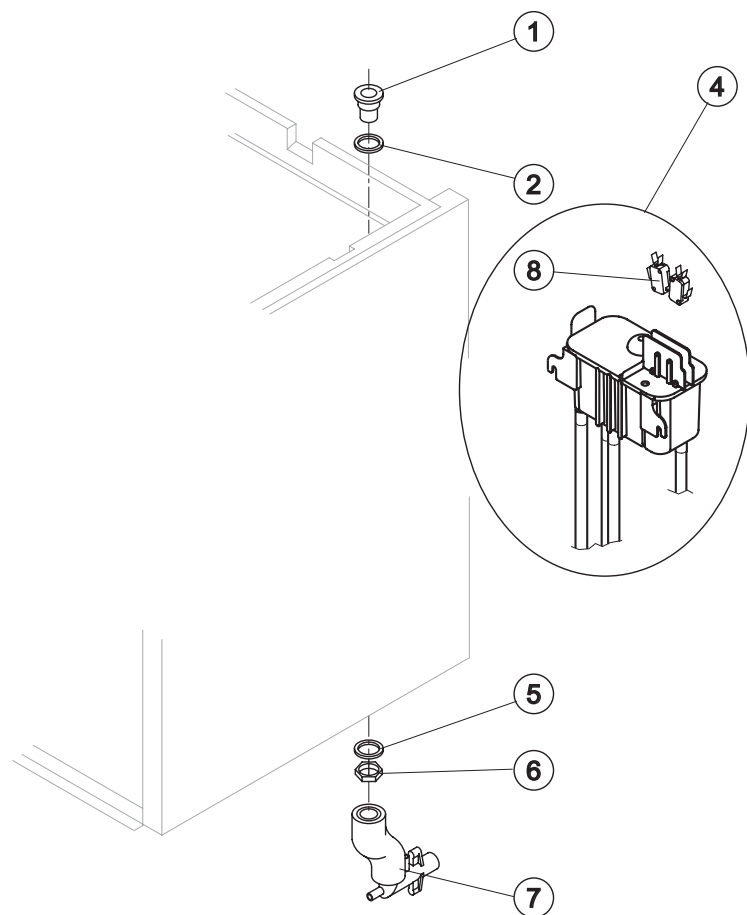

GB 1540 HC

ELENCO ESPLOSI RICAMBI

INVOLUCRO

GRUPPO FRIGORIFERO

EVAPORATORE

CIRCUITO IDRAULICO

PARTI ELETTRICHE

Rif.	Descrizione Ricambio	Codice
1	Assieme Mobile Schiumato	Vedi Tabella
2	Copertura Bordo Cella	22592
3	Top Assemblato	C22690
4	Pannello Posteriore Completo	C21201
5	Griglia Posteriore	D12020
6	Piedino Inox Regolabile	20613
7*	Pannello Filtrante	18106
8	Telaio con Griglia e Filtro	C10205
9	Pannello Anteriore con Griglia	C22509
11	Tubo Portabulbo	20522
12	Assieme Sportello	C10275

Componenti Solo Versione Aria

Rif.	Descrizione Ricambio	Codice	
3	Condensatore ad Aria	Versione Attuale	201222
3	Condensatore ad Aria	Fino a Matr. 874650	201147
5	Ventola Aspirante		20031

Componenti Solo Versione Acqua

Rif.	Descrizione Ricambio	Codice	
4	Condensatore ad Acqua		14014
5	Ventola Aspirante		10213

Rif.	Descrizione Ricambio	Codice
1	Copertura Isolante Superiore	18170
2	Dischetto di Chiusura	22825
3	Anello d'Arresto	20043
4	Vite Acciaio Inox	20663
5	Dischetto di Spessoramento	22826
6	Dischetto Autolubrificante	20631
7	Cuscinetto Reggispinta Inox	20686
8	Guarnizione OR 3087	20688
9	Rompighiaccio	201236
10	Coclea	20783
11	Tenuta Ceramica	20937
13	Guarnizione OR 3162 mat. NBR70	20429
14	Anello di Riduzione	20785
15	Cuscinetto Inox	20782
16	Flangia	20629
17	Giunto	D20784
18	Evaporatore Completo	C11140
19	Copertura Isolante Laterale	18267
20	Assieme bocca uscita ghiaccio in ABS	Da Matr. 829710 C10781

Rif.	Descrizione Ricambio	Codice
1	Raccordo Scarico Contenitore	10472
2	Guarnizione in Silicone	13219
4*	Assieme Bacinella Doppio Micro	C10706
5	Guarnizione Polietilene Semirigido	13007
6	Dado per Scarico Contenitore	10096
8	Microinterruttore	23055