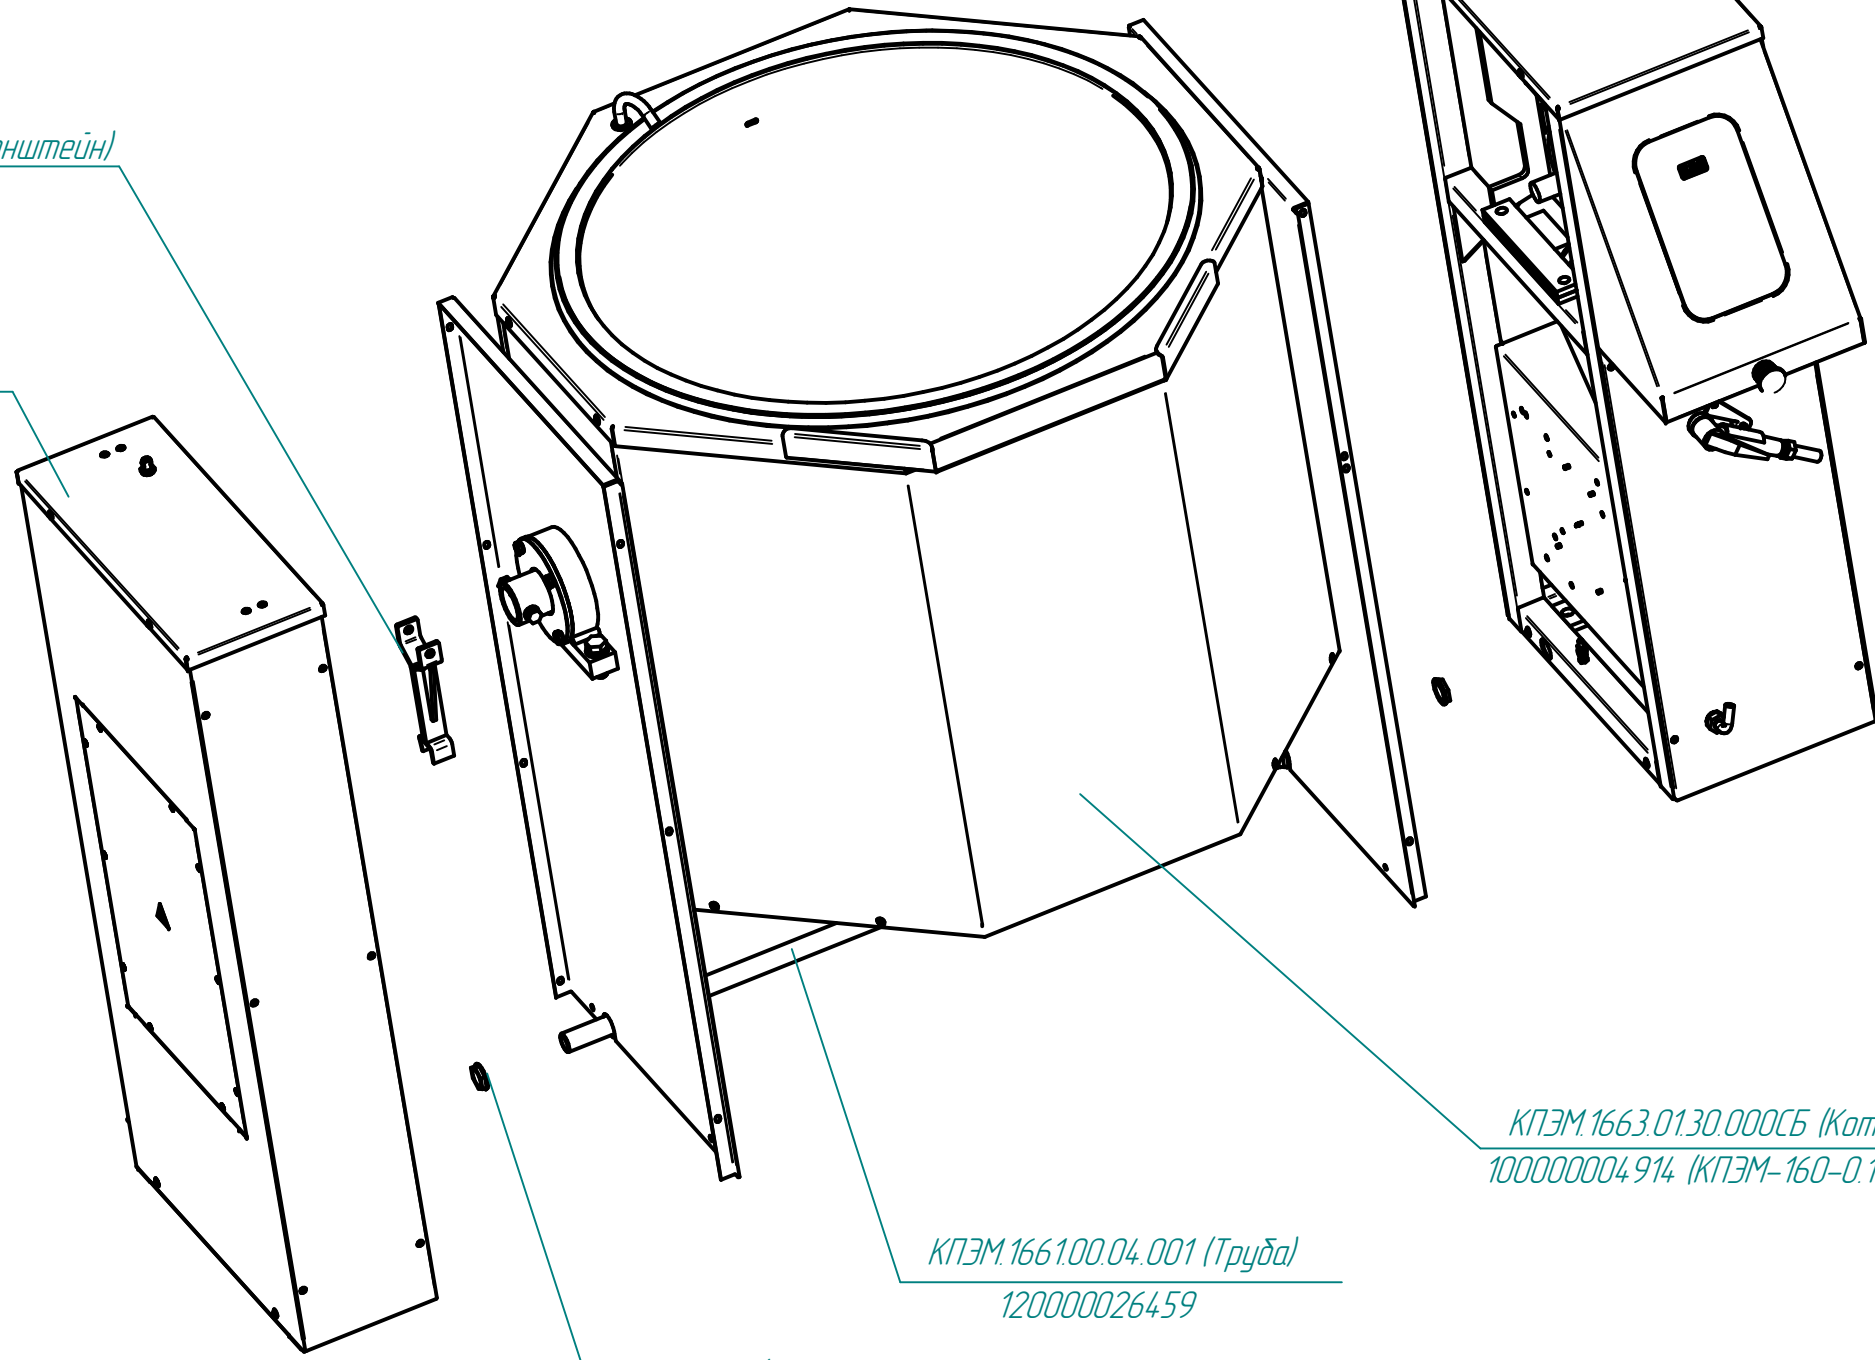

КПЭМ-160-0.1663.001РС  
Котлы пищеварочные опрокидывающиеся (160 л)

КПЭМ.1160.17.00.000СБ (Кронштейн)  
100000000624

КПЭМ.1663.03.00.000СБ (Стойка левая в сборе)  
100000013507 (КПЭМ-160-0.1663.003РС)

КПЭМ.1663.02.00.000СБ (Стойка правая в сборе)  
100000013508 (КПЭМ-160-0.1663.002РС)

КПЭМ.1663.01.30.000СБ (Котел в сборе)  
100000004914 (КПЭМ-160-0.1663.004РС)

КПЭМ.166100.04.001 (Труба)  
120000026459

Гайка G3/4" с дуртиком  
120000007783