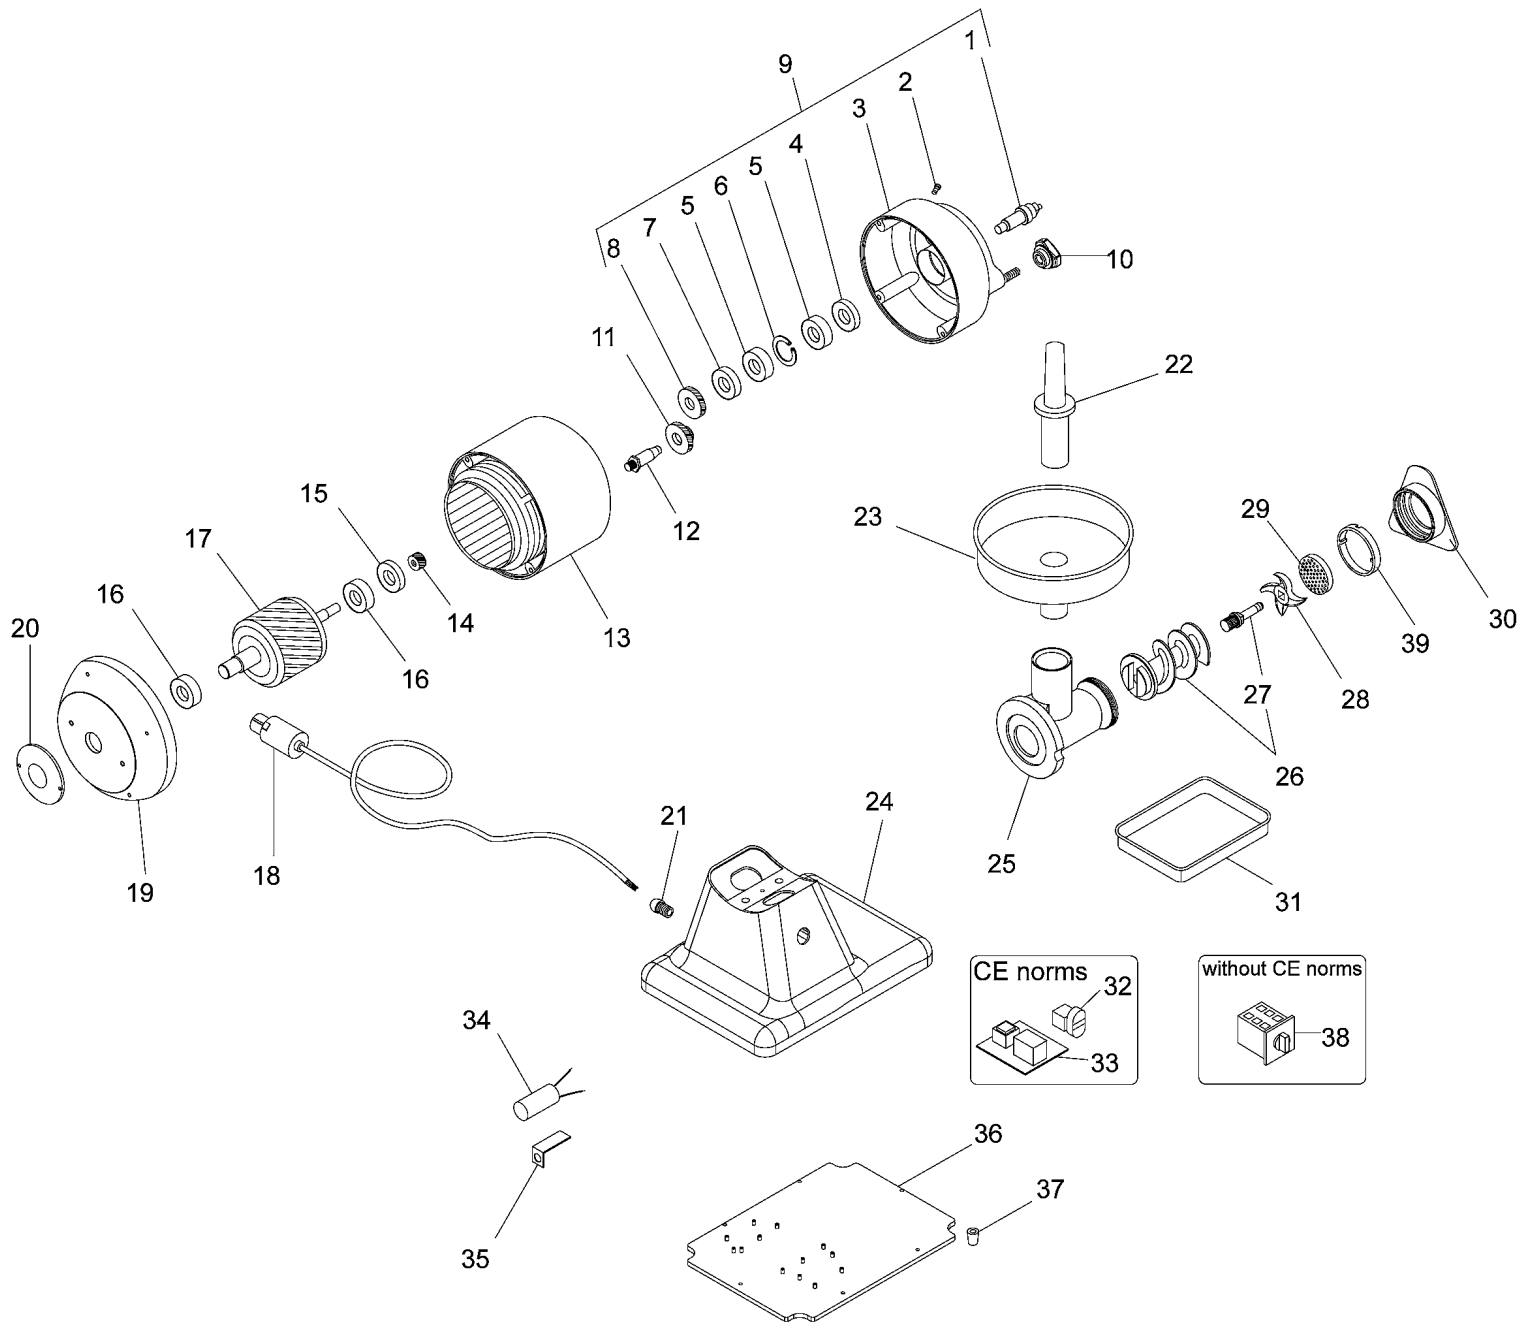

POS. CODE

30	SL0171
30	SL3327R0
31	SL0180
32	SL0891
33	SA1135
33	SL0883
33	SL0902
34	SL0177
35	SL0176
36	SL2651
37	SL0235
38	SL0054
39	SL4350
42	SA1104